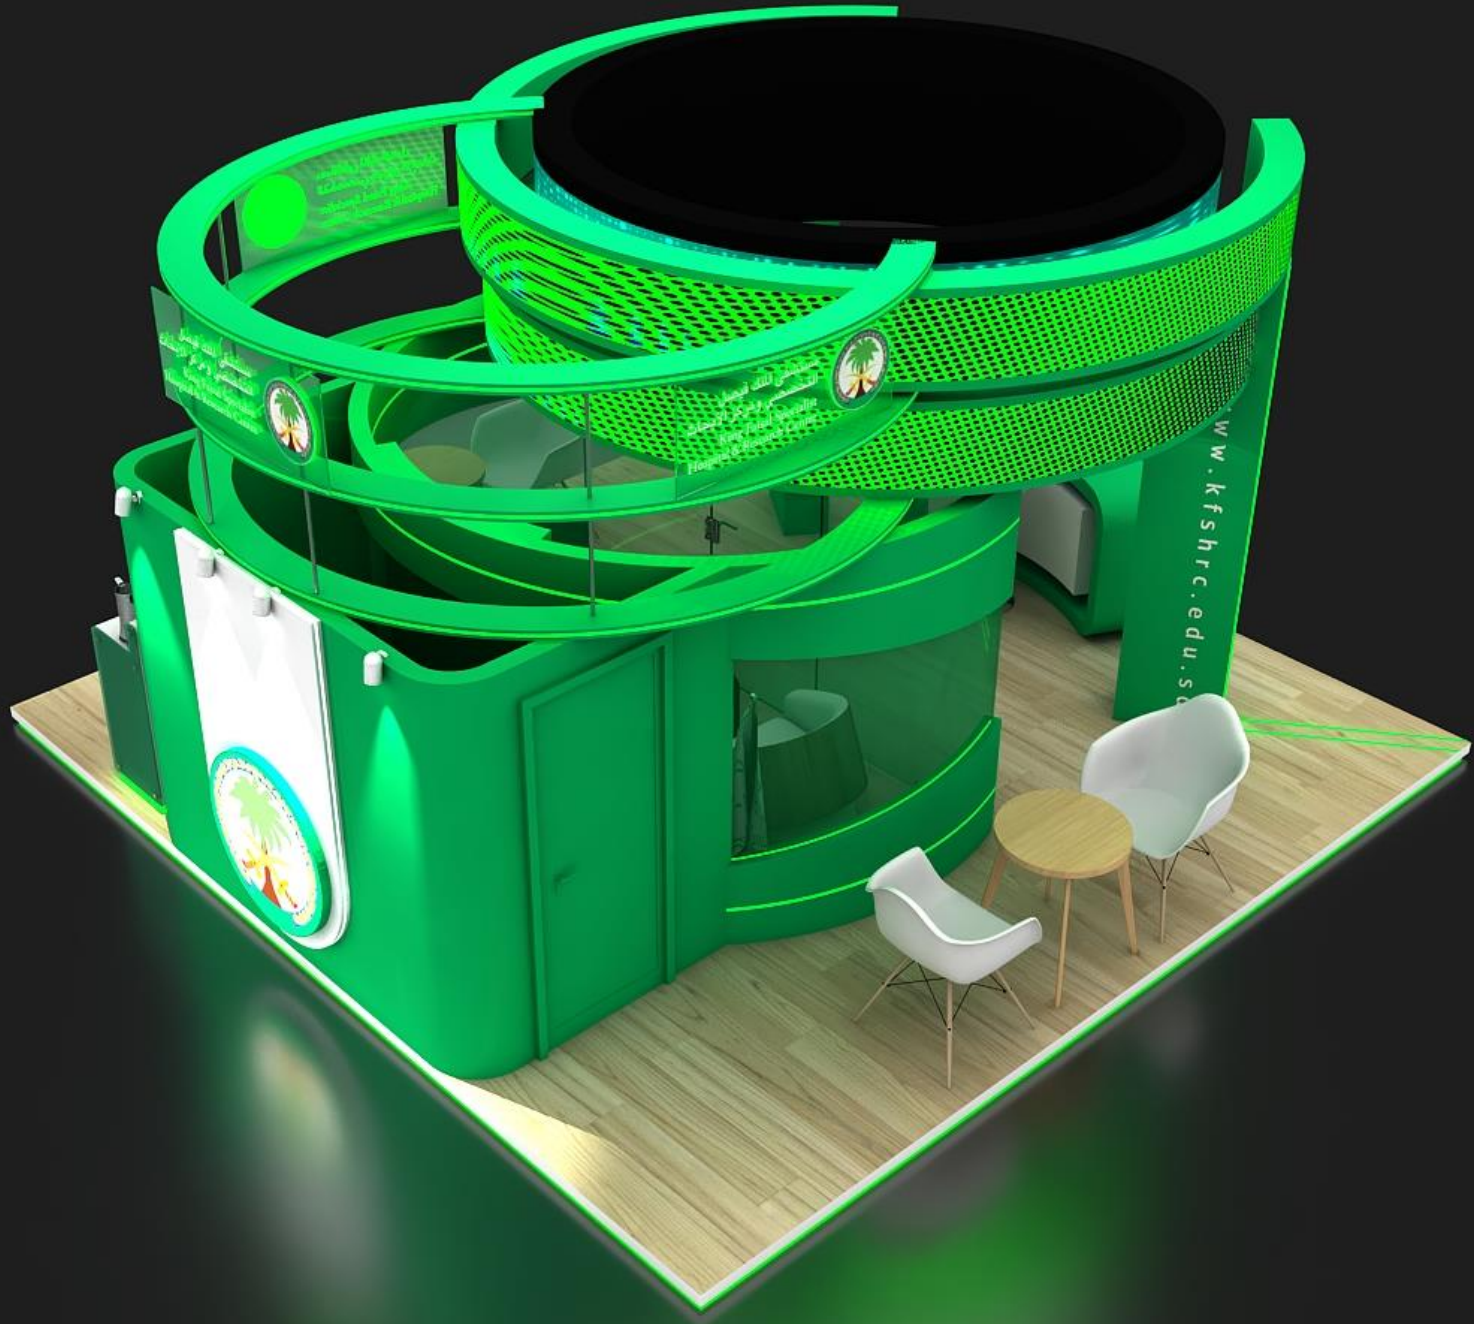

KFSH AMEE 2024

1ST DESIGN

Max height 3.5 m

Curved screen 3.5 x 1 m

Curved screen 4.4 x 0.5 m

Curved screen 4.2 x 0.5 m

Backlit logo 1.2 x 0.4 m

Light box pillars

Glass meeting room 3.6 x 3 m

Storage 2.8 x 1.6 m

55" LCD

Wood counter with backlit logo 2.2 x 0.8 m

Catering 1.5 x 1.2 m

مستشفى الملك فيصل
التخصصي ومركز الأبحاث
King Faisal Specialist
Hospital & Research Centre

مستشفى الملك فيصل
التخصصي ومركز الأبحاث
King Faisal Specialist
Hospital & Research Centre

مستشفى الملك فيصل
التخصصي والبحري للأبحاث
King Fahad Specialist
Hospital & Research Centre

رأسية طلال في مستشفى
شاهين في مجمع محمد بن سعود
البيجي في المنطقة الغربية
H1 في المنطقة الشمالية