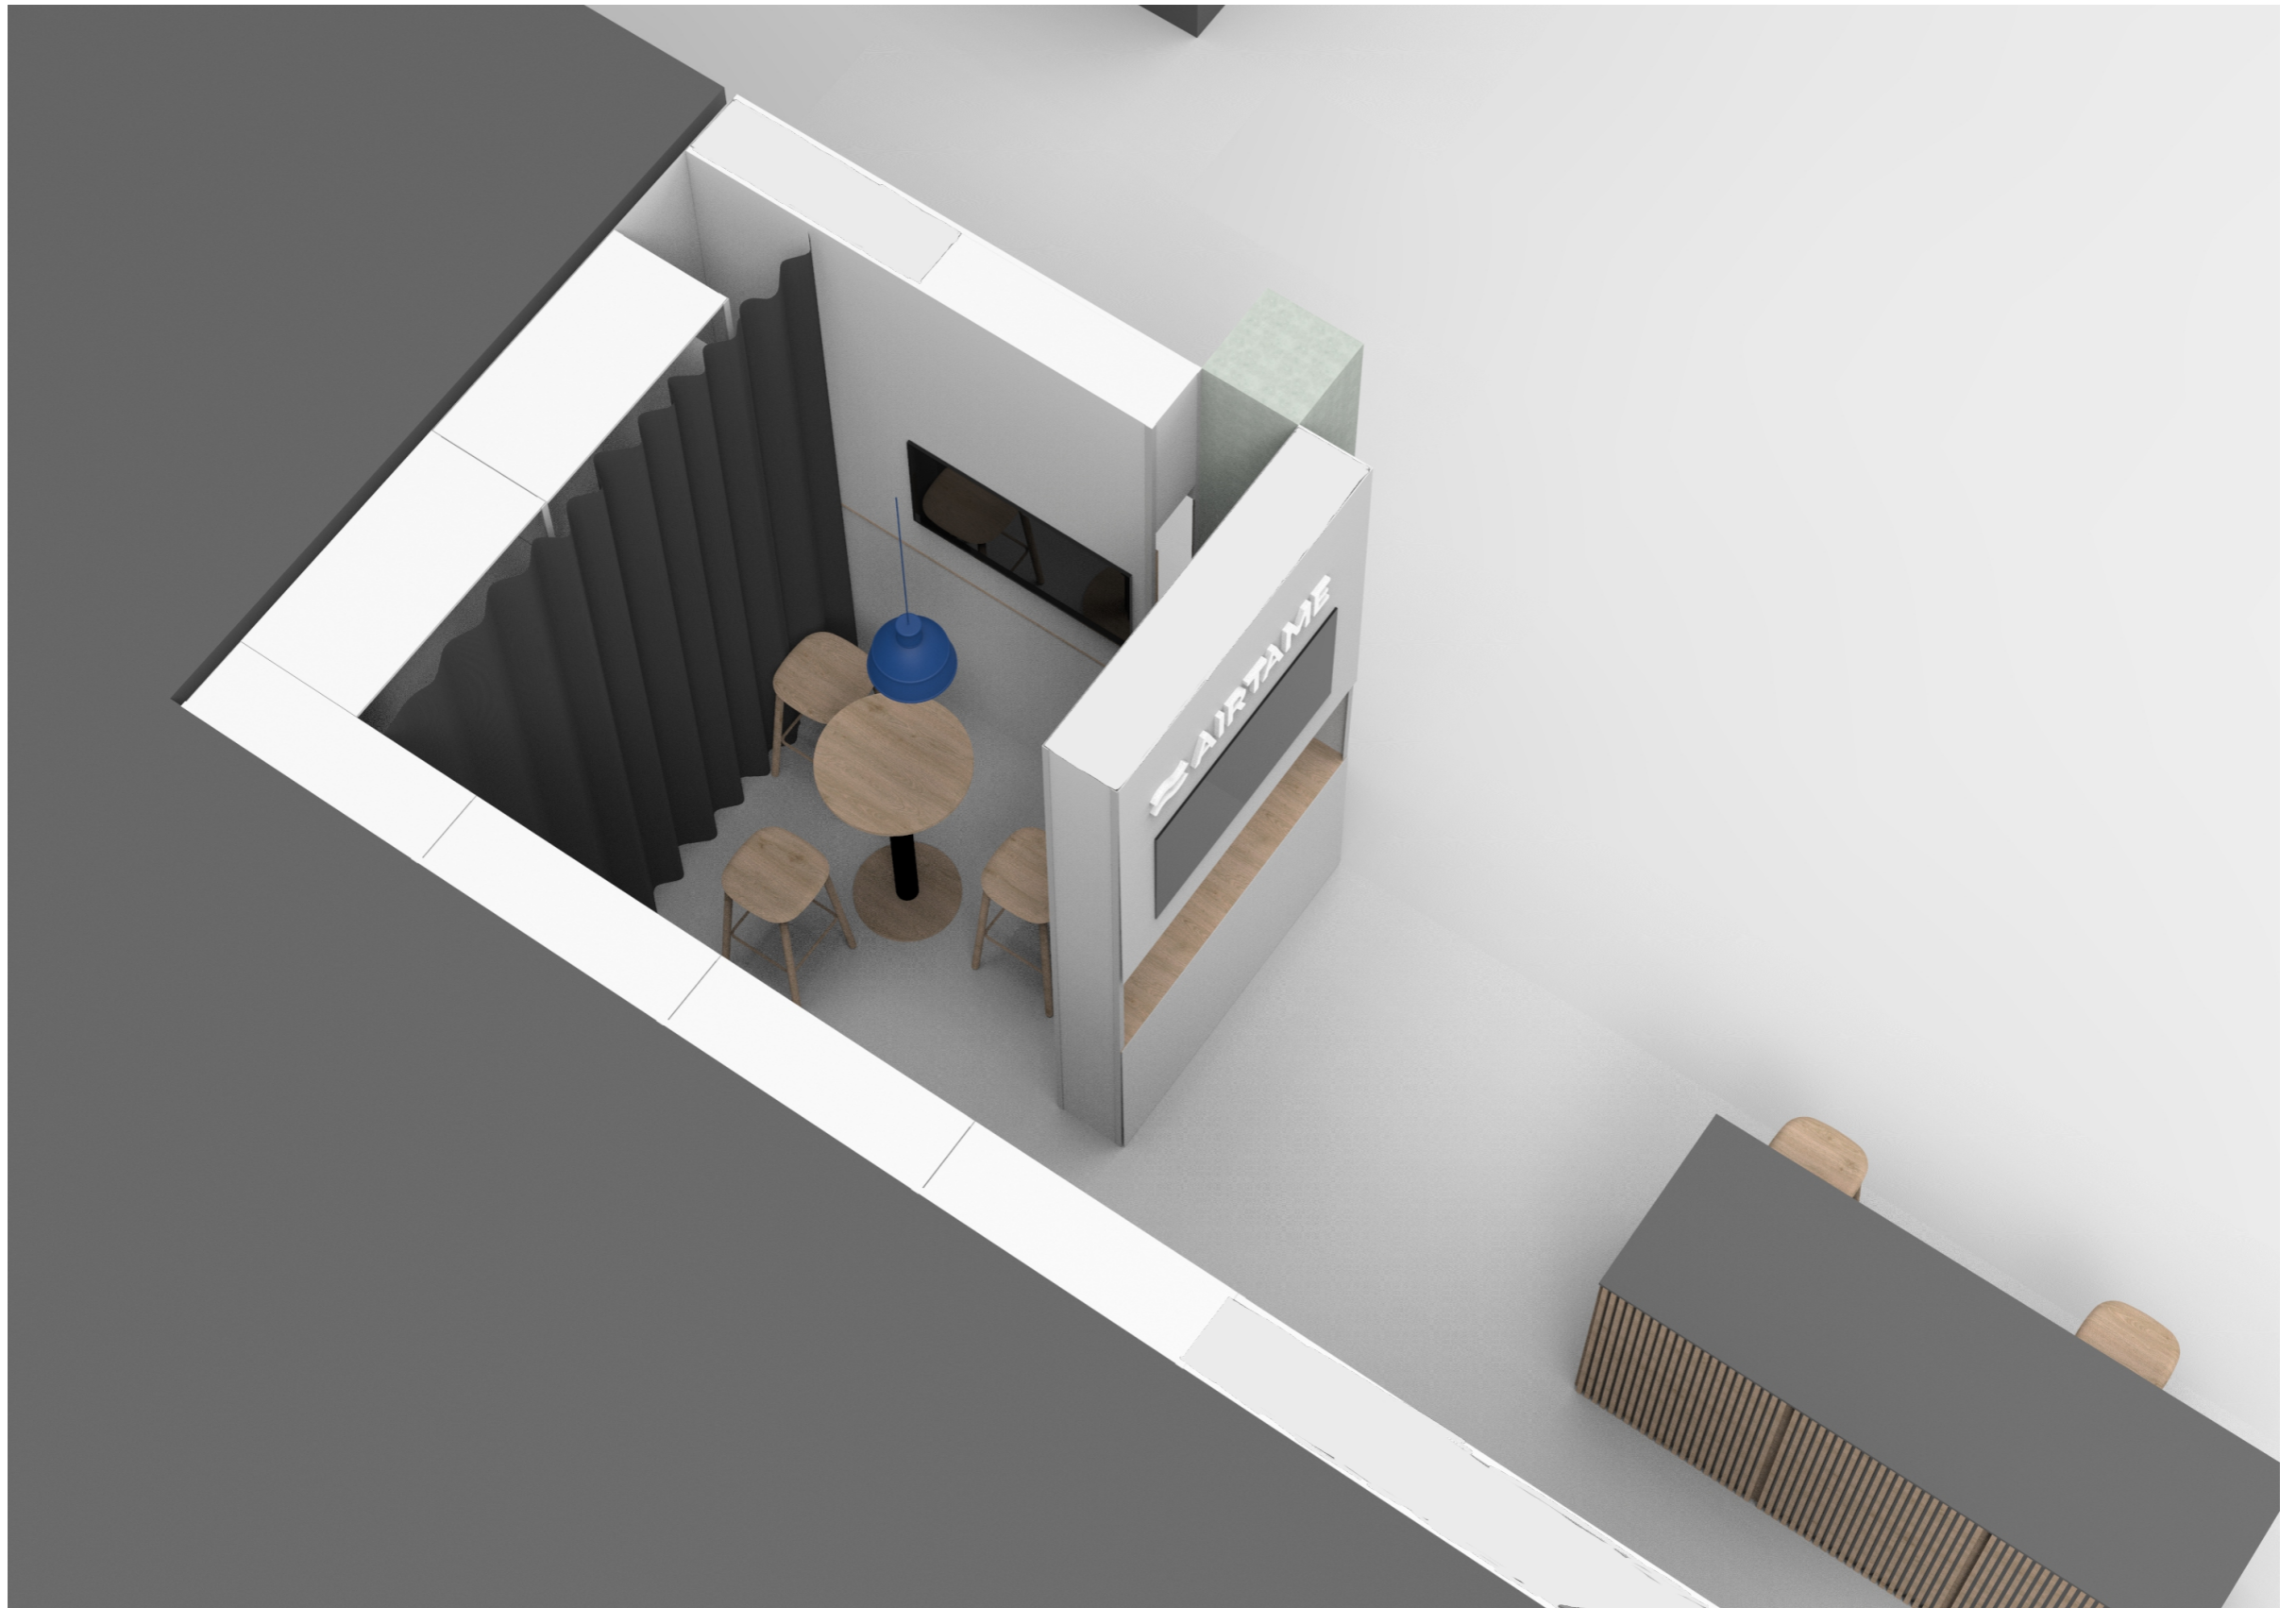

HØJDE : 300 CM.

- REOLER/SYSTEM SOM SKAL DANNE VÆGGE OG HVORPÅ DER SKAL KUNNE MONTERES TV (45" - 50")
- PLADER OG "RAMMER"/REOLER SKAL KUNNE COATES I SAMME GRÅ FARVE, MEN "RAMMERNE"/REOLERNE MÅ GERNE VÆRE SYNLIQE OG VÆRE MED TIL AT UNDERSTREGE OPBYGNINGEN/STRUKTUREN

LINOLEUMS
BORDPLADE

- DE HER SKAL BYGGES SOM 600 x 600 CM MODULER MED "USYNLIGE" HJUL SÅ DE KAN FLYTTES.
- BEKLEDES MED EGETRÆS LISTER

HER SKAL VÆRE EN
DØR IND TIL
OPBEVARINGSRUMMET.

OPBEVARINGSRUM MED DØR

MOODBOARD