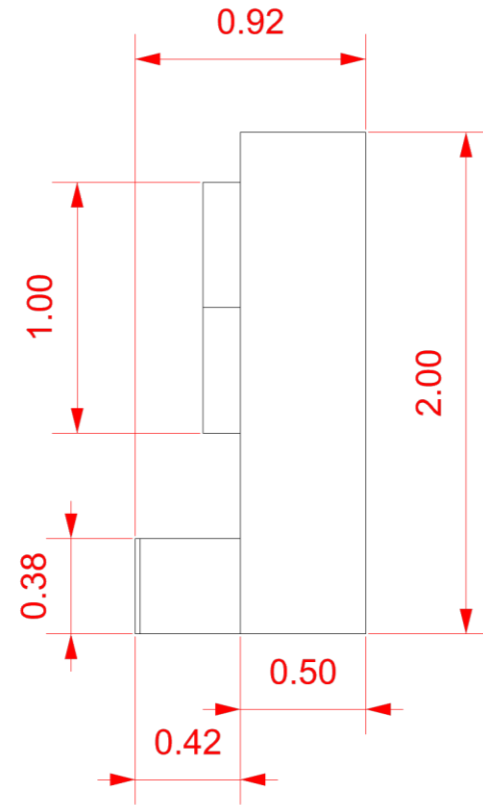

FEDEPALMA

High Eolic Congress

TOP VIEW

FRONT VIEW

RIGHT VIEW

Melamine 18mm
+
Backlit Art

Melamine 18mm
+
Backlit Art

Melamine 18mm
+
Backlit Art

IKEA – Besta TV Table
180x42x38 cm

Melamine 18mm
+
Backlit Art

Melamine 18mm
+
Backlit Art

Melamine 18mm
+
Backlit Art

IKEA – Besta TV Table
180x42x38 cm

Melamine 18mm
+
Backlit Art

Melamine 18mm
+
Backlit Art

Melamine 18mm
+
Backlit Art

IKEA – Besta TV Table
180x42x38 cm

FURNITURE

Medidas

Ancho: 180 cm

fondo: 42 cm

Altura: 38 cm

Peso máximo/balda: 20 kg

Peso máx panel superior: 50 kg

BESTÅ

Mueble TV con puertas, blanco/Hedeviken chapa roble, 180x42x38 cm