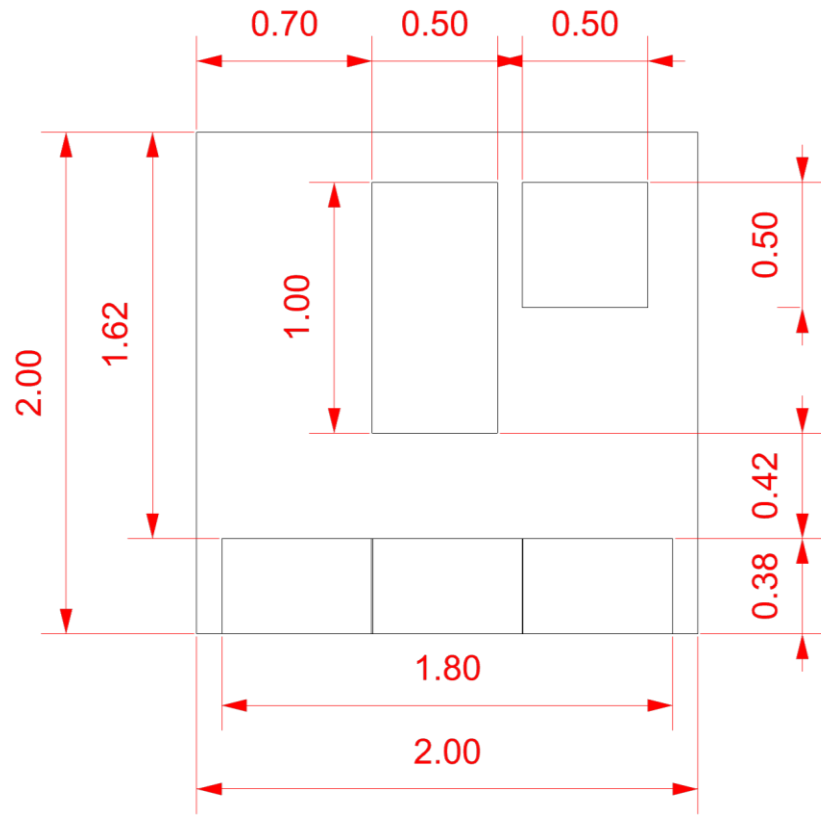

FEDEPALMA

High Eolic Congress

TOP VIEW

FRONT VIEW

RIGHT VIEW

Melamine 18mm
+
Backlit Art

Melamine 18mm
+
Backlit Art

Melamine 18mm
+
Backlit Art

IKEA – Besta TV Table
180x42x38 cm

Melamine 18mm
+
Backlit Art

Melamine 18mm
+
Backlit Art

Melamine 18mm
+
Backlit Art

IKEA – Besta TV Table
180x42x38 cm

Melamine 18mm
+
Backlit Art

Melamine 18mm
+
Backlit Art

Melamine 18mm
+
Backlit Art

IKEA – Besta TV Table
180x42x38 cm

FURNITURE

Medidas

Ancho: 180 cm

fondo: 42 cm

Altura: 38 cm

Peso máximo/balda: 20 kg

Peso máx panel superior: 50 kg

BESTÅ

Mueble TV con puertas, blanco/Hedeviken chapa roble, 180x42x38 cm