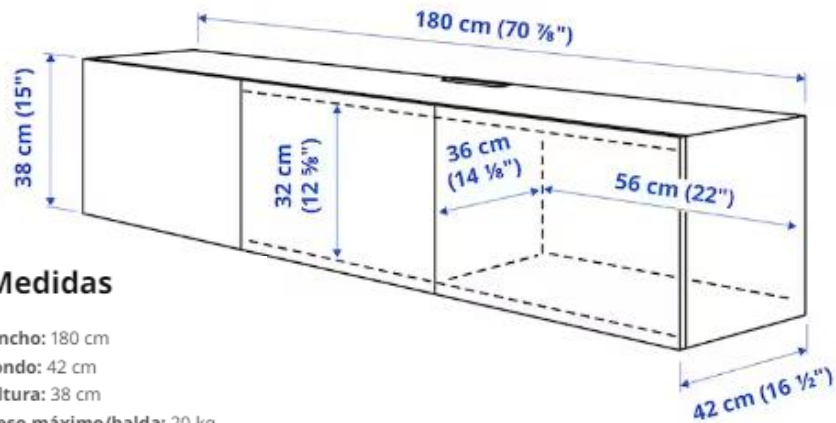

IKEA – Besta TV Table
180x42x38 cm

Melamine 18mm
+
Backlit Art

Melamine 18mm
+
Backlit Art

Melamine 18mm
+
Backlit Art

IKEA – Besta TV Table
180x42x38 cm

Melamine 18mm
+
Backlit Art

Melamine 18mm
+
Backlit Art

Melamine 18mm
+
Backlit Art

IKEA – Besta TV Table
180x42x38 cm

FURNITURE

Medidas

Ancho: 180 cm

fondo: 42 cm

Altura: 38 cm

Peso máximo/balda: 20 kg

Peso máx panel superior: 50 kg

BESTÅ

Mueble TV con puertas, blanco/Hedeviken chapa roble, 180x42x38 cm