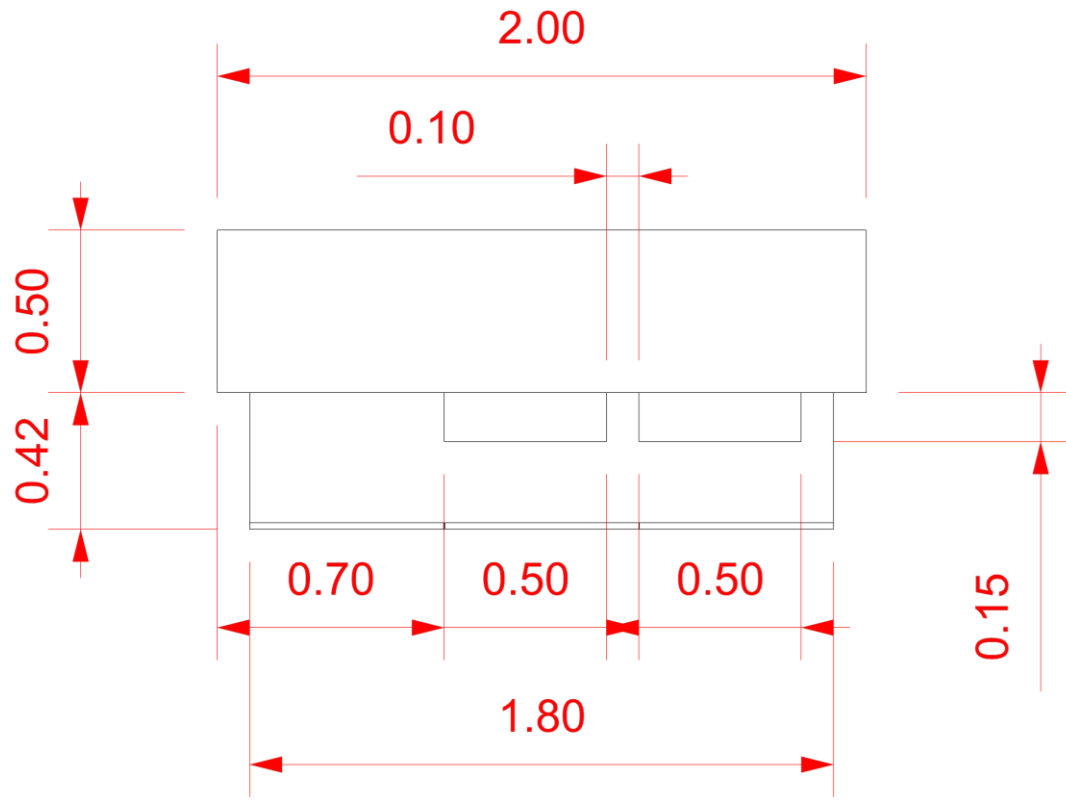

FEDEPALMA

High Eolic Congress

TOP VIEW

FRONT VIEW

RIGHT VIEW

Melamine 18mm
+
Backlit Art

Melamine 18mm
+
Backlit Art

Melamine 18mm
+
Backlit Art

IKEA – Besta TV Table
180x42x38 cm

Melamine 18mm
+
Backlit Art

Melamine 18mm
+
Backlit Art

Melamine 18mm
+
Backlit Art

IKEA – Besta TV Table
180x42x38 cm

Melamine 18mm
+
Backlit Art

Melamine 18mm
+
Backlit Art

Melamine 18mm
+
Backlit Art

IKEA – Besta TV Table
180x42x38 cm

FURNITURE

Medidas

Ancho: 180 cm

fondo: 42 cm

Altura: 38 cm

Peso máximo/balda: 20 kg

Peso máx panel superior: 50 kg

BESTÅ

Mueble TV con puertas, blanco/Hedeviken chapa roble, 180x42x38 cm