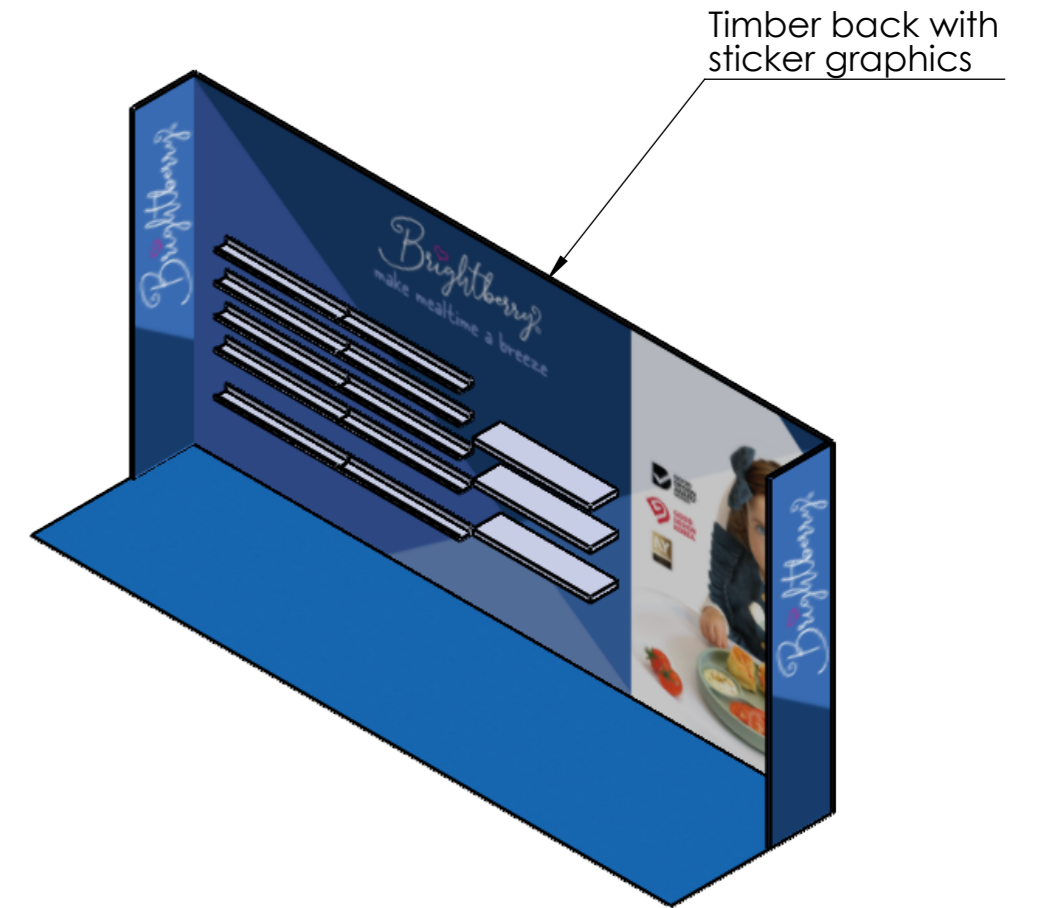

TOP VIEW

3 pcs Ikea Shelf
 LACK Wandregal, weiß, 110x26 cm
<https://www.ikea.com/de/de/p/lack-wandregal-weiss-90282180/>

10 pcs Ikea Shelf
 MOSSLANDA Bilderleiste, weiß, 115 cm
<https://www.ikea.com/de/de/p/mosslanda-bilderleiste-weiss-90292103/>

SIDE VIEW

FRONT VIEW