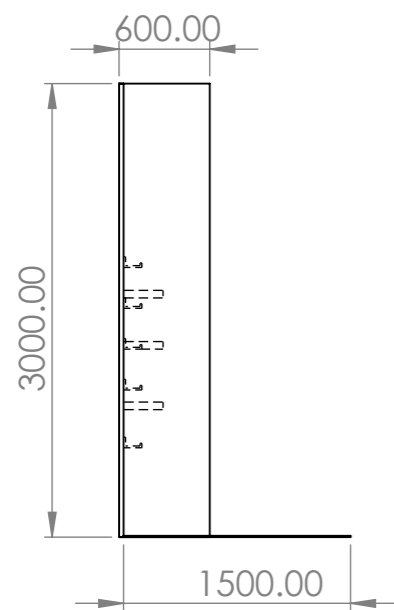

TOP VIEW

3 pcs Ikea Shelf
 LACK Wandregal, weiß, 110x26 cm
<https://www.ikea.com/de/de/p/lack-wandregal-weiss-90282180/>

10 pcs Ikea Shelf
 MOSSLANDA Bilderleiste, weiß, 115 cm
<https://www.ikea.com/de/de/p/mosslanda-bilderleiste-weiss-90292103/>

SIDE VIEW

FRONT VIEW