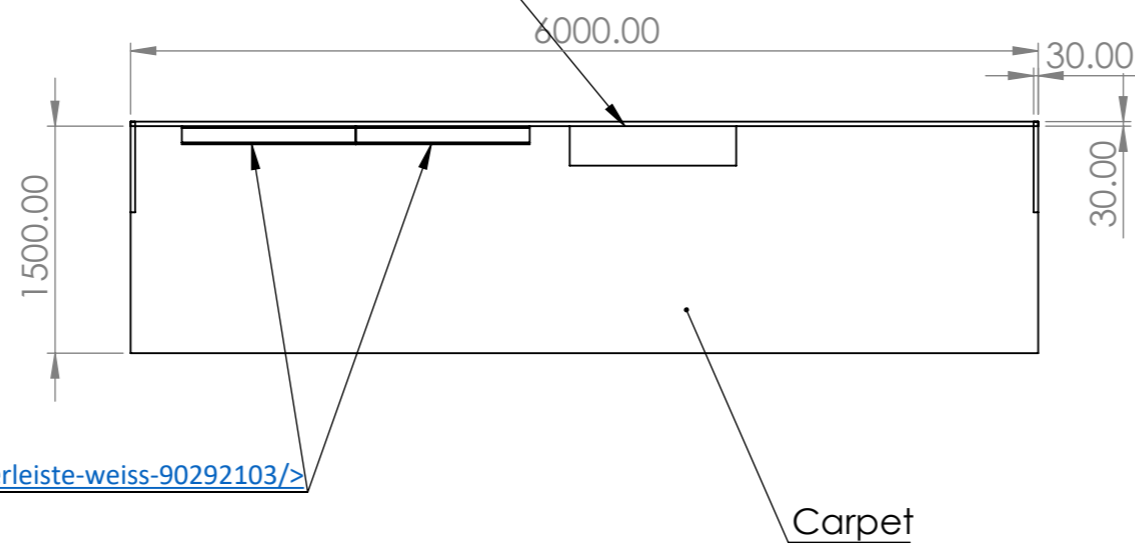

TOP VIEW

3 pcs Ikea Shelf
 LACK Wandregal, weiß, 110x26 cm
<https://www.ikea.com/de/de/p/lack-wandregal-weiss-90282180/>

10 pcs Ikea Shelf
 MOSSLANDA Bilderleiste, weiß, 115 cm
<https://www.ikea.com/de/de/p/mosslanda-bilderleiste-weiss-90292103/>

SIDE VIEW

FRONT VIEW