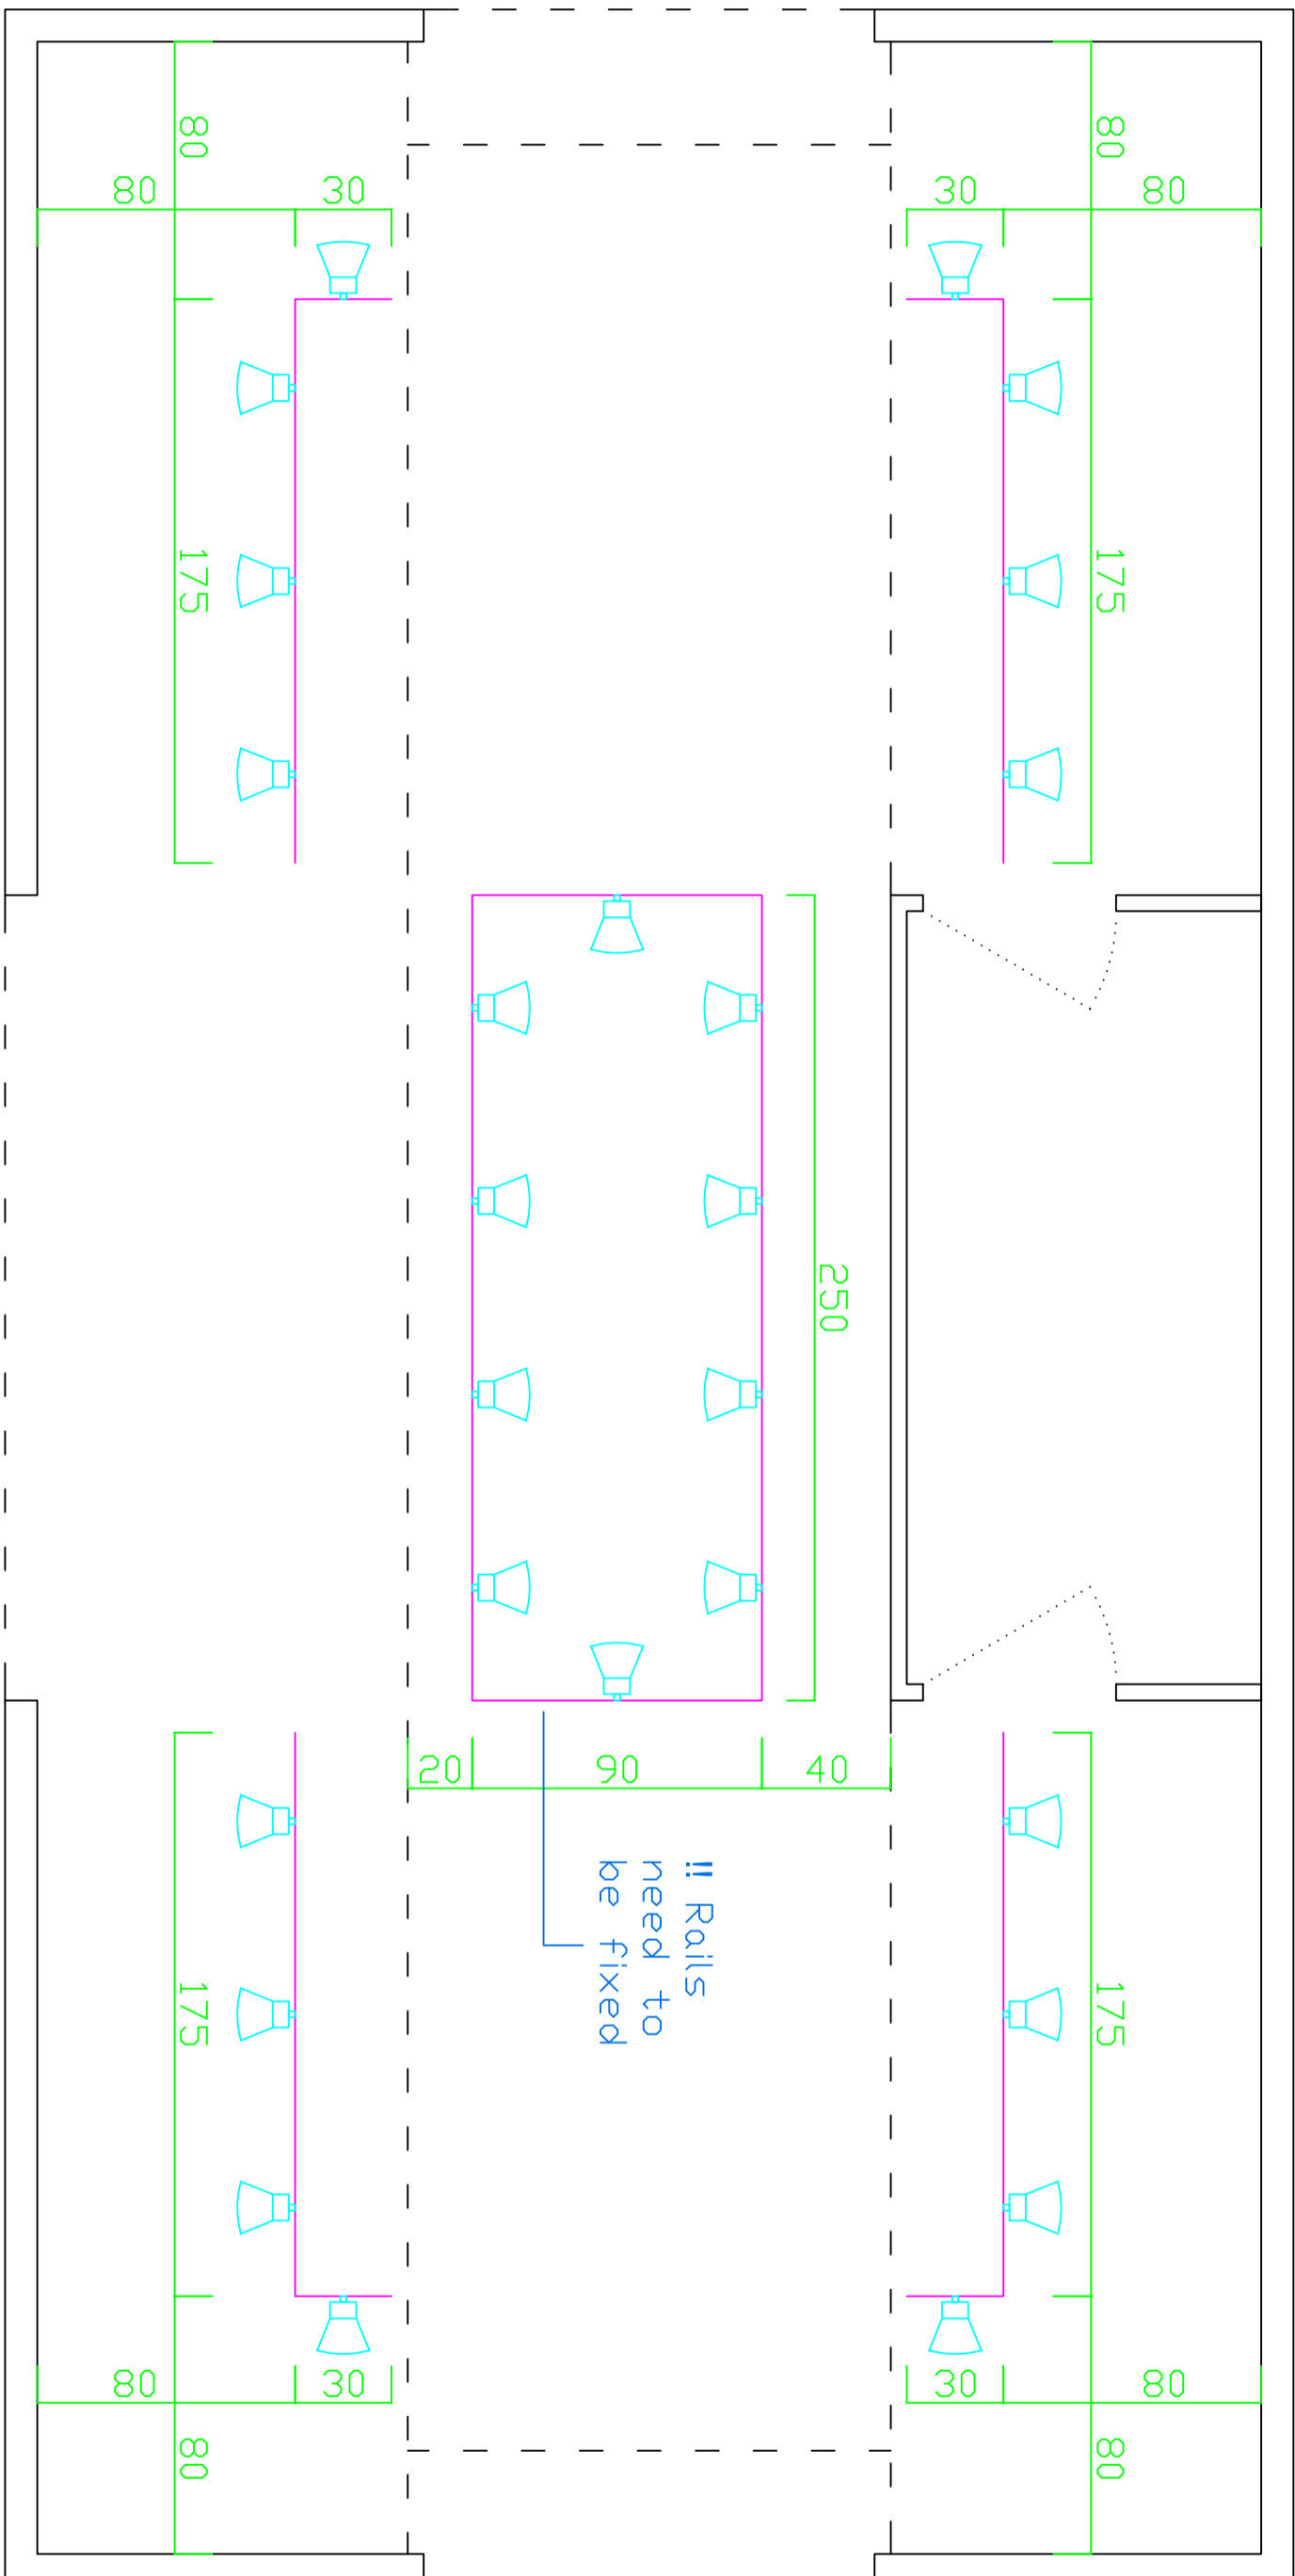

ENTERENCE

ENTERENCE

ENTERENCE

LEGENT

	RAIL SPOT / TRIPHASE / 40 W / 4000 K / BLACK PAINTED /26 QT.
	RAIL / TRIPHASE / BLACK 15 MT.

universal CONCEPT
Magaza Ekipmanlari
Interior Design

A.Na.fiz gümrük mah. mehmet akif
cad. turunculu sok. no:25/2
Merter / istanbul
Tel : 0 212 643 83 73-74
Fax : 0 212 518 84 95
info@universalconcept.com.tr

CACHEE
ITALIA FAIR STAND
SECTION - 2

Date	02.08.2023
Drawing by	ILKAY KAHRAMAN
Scale	A3 PAGE SIZE

PAGE 6

Bu Projenin Her Türü
Uygulama Ve Kullanım Hakkı
UNIVERSAL CONCEPT
Tic. Ltd. Sti.'ye Aittir.
İzinsiz Kullanılması Ve
Çoğaltılması Yasaktır.