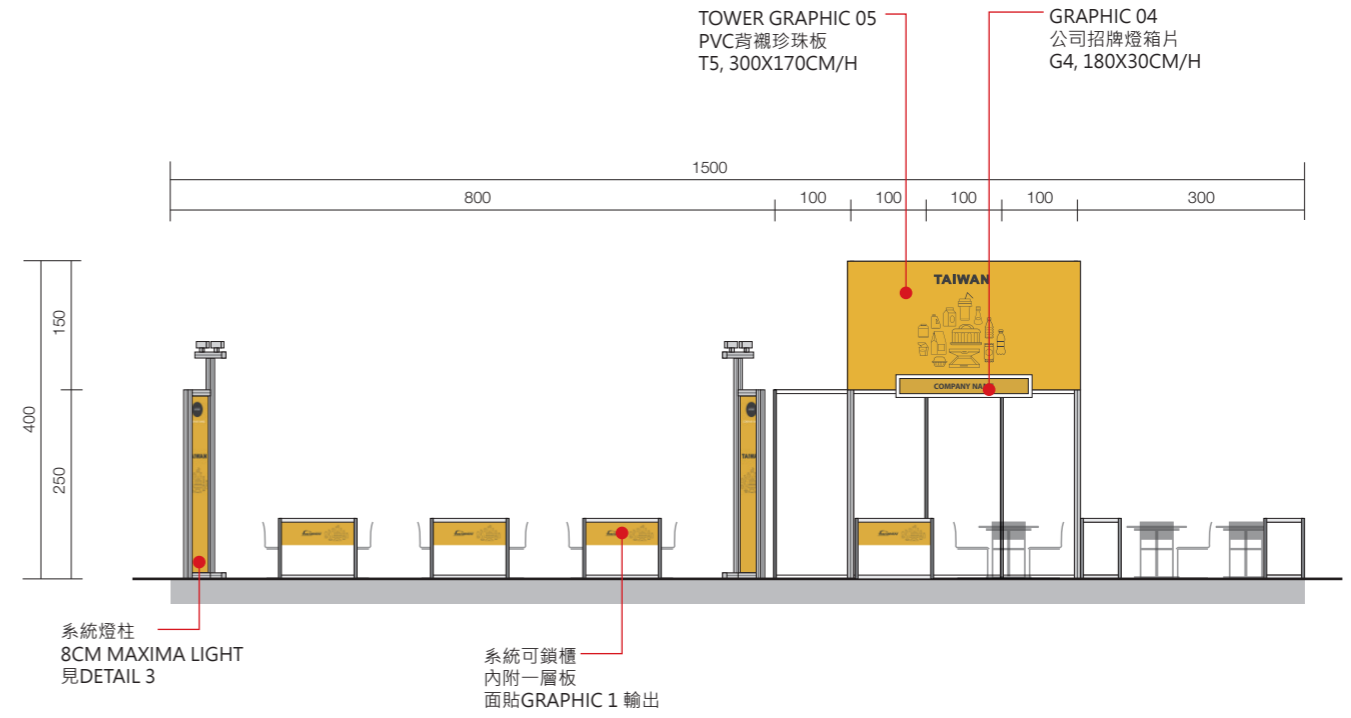

【AREA A】

【AREA B】

SYMBLE	DESCRIPTION
■	8CM MAXIMA柱, 0~420 CM
■	8CM MAXIMA柱, 0~250 CM
—	系統隔間板, 100X250 CM/H
▶	20W LED投射燈
⊙	220V, 5A插座
⊠	機器用電位置
Ⓐ	壓縮空氣位置
✂	MAXIMA LIGHT 8CM 結構燈柱 含2盞40W LED投射燈

【AREA A】

【AREA B】

SYMBLE	DESCRIPTION
■	8CM MAXIMA柱, 0~420 CM
■	8CM MAXIMA柱, 0~250 CM
—	系統隔間板, 100X250 CM/H
▶	20W LED投射燈
⬇	150W HQI投射燈
⊕	20W LED嵌燈
—	公司招牌
T	TOWER輸出

【AREA C】

【AREA D】

SYMBLE	DESCRIPTION
■	8CM MAXIMA柱, 0~420 CM
■	8CM MAXIMA柱, 0~250 CM
—	系統隔間板, 100X250 CM/H
▶	20W LED投射燈
■	150W HQI投射燈
⊕	20W LED嵌燈
—	公司招牌
T	TOWER輸出

AREA A 600x600cm

1 ELEVATION
9 1/100CM

2 ELEVATION
9 1/100CM

3 ELEVATION
9 1/100CM

4 ELEVATION
9 1/100CM

AREA B 600x1500cm

1 SECTION
10 1/100CM

2 SECTION
10 1/100CM

3 SECTION
10 1/100CM

4 SECTION
10 1/100CM

AREA C 600x1500cm

1 ELEVATION
11 1/100CM

2 ELEVATION
11 1/100CM

3 ELEVATION
11 1/100CM

4 ELEVATION
11 1/100CM

AREA D 600x1200cm