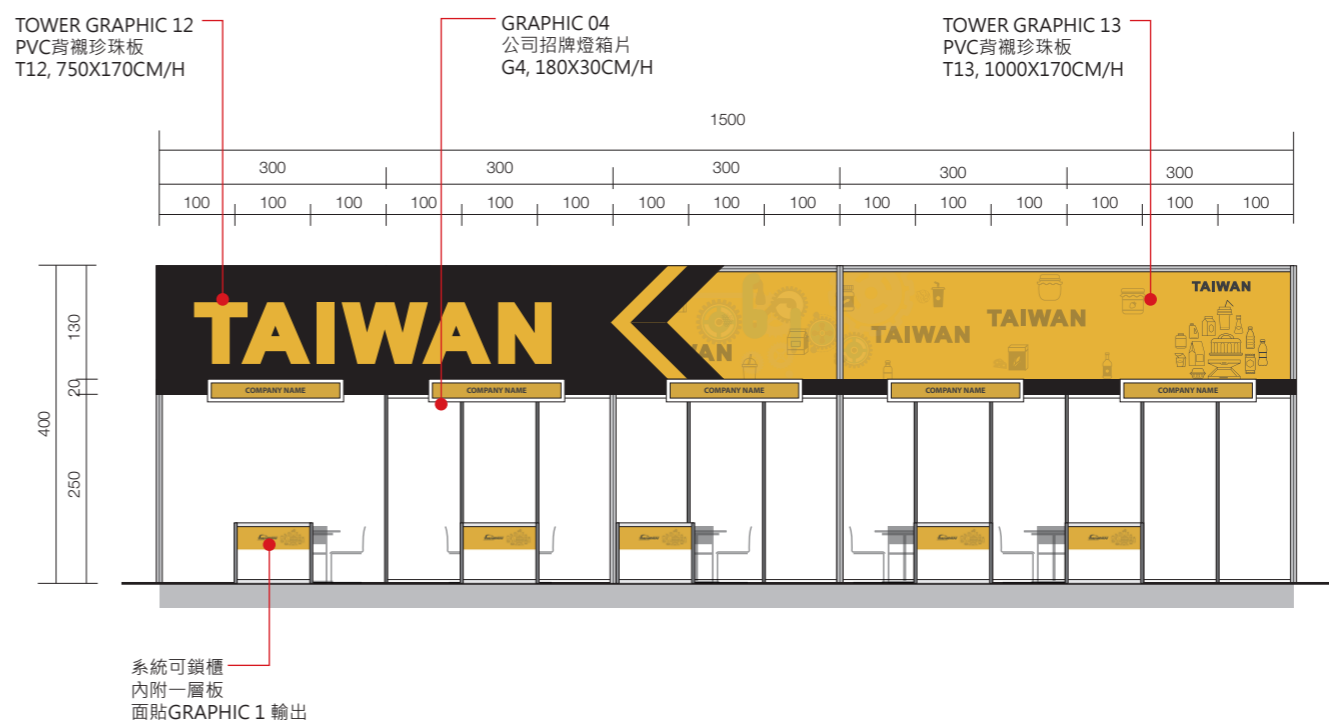

SYMBLE	DESCRIPTION
■	8CM MAXIMA柱, 0~420 CM
■	8CM MAXIMA柱, 0~250 CM
—	系統隔間板, 100X250 CM/H
▶	20W LED投射燈
⬇	150W HQI投射燈
⊕	20W LED嵌燈
—	公司招牌
T	TOWER輸出

【AREA C】

【AREA D】

SYMBLE	DESCRIPTION
■	8CM MAXIMA柱, 0~420 CM
■	8CM MAXIMA柱, 0~250 CM
—	系統隔間板, 100X250 CM/H
▶	20W LED投射燈
■	150W HQI投射燈
⊕	20W LED嵌燈
—	公司招牌
T	TOWER輸出

3 SECTION
10 1/100CM

4 SECTION
10 1/100CM

AREA C 600x1500cm

1 ELEVATION
11 1/100CM

2 ELEVATION
11 1/100CM

3 ELEVATION
11 1/100CM

4 ELEVATION
11 1/100CM

AREA D 600x1200cm

1 SECTION
1/120
1/100CM

2 SECTION
1/120
1/100CM

3 SECTION
1/120
1/100CM

4 SECTION
1/120
1/100CM

DETAIL

貿協攤位細部圖

@80,120CM

TOWER GRAPHIC 02
PVC背襯珍珠板
T2, 450X170CM/H

GRAPHIC 05
PVC背襯珍珠板
G5, 300X130CM/H

TOWER GRAPHIC 01
PVC背膠固定於板上
T1, 300X170CM/H

GRAPHIC 04
公司招牌燈箱片
G4, 180X30CM/H

GRAPHIC 06
PVC背襯珍珠板
G6, 300X150CM/H

DETAIL

高玻櫃

DETAIL3

公司招牌間隔板