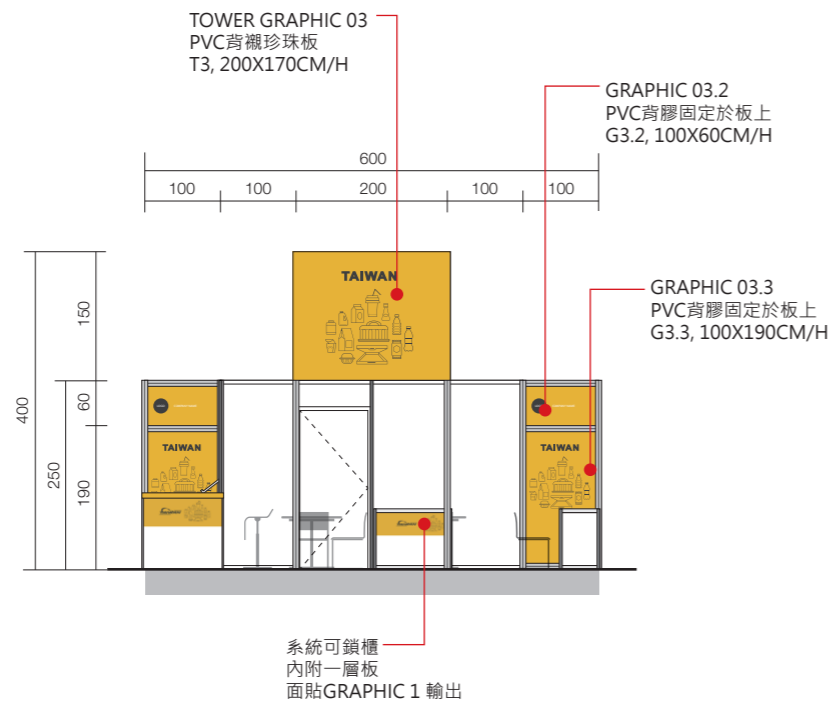

【AREA A】

【AREA B】

SYMBLE	DESCRIPTION
	8CM MAXIMA柱, 0~420 CM
	8CM MAXIMA柱, 0~250 CM
	系統隔間板, 100X250 CM/H
	系統可鎖櫃, 100X50X80 CM/H
	公司招牌間格板, 100X8X250 CM/H MAXIMA LIGHT SYSTEM 8CM
	TAITRA 服務台, 210X110X105 CM/H SEE DETAIL-1
	洽談桌椅組
	吧台椅
	可鎖門
	斜層板, 100X30CM
	冷熱飲水機
	無線網路設備
	展出機器

【AREA A】

【AREA B】

SYMBLE	DESCRIPTION
■	8CM MAXIMA柱, 0~420 CM
■	8CM MAXIMA柱, 0~250 CM
—	系統隔間板, 100X250 CM/H
▶	20W LED投射燈
⊙	220V, 5A插座
⊠	機器用電位置
Ⓐ	壓縮空氣位置
✂	MAXIMA LIGHT 8CM 結構燈柱 含2盞40W LED投射燈

【AREA A】

【AREA B】

SYMBLE	DESCRIPTION
■	8CM MAXIMA柱, 0~420 CM
■	8CM MAXIMA柱, 0~250 CM
—	系統隔間板, 100X250 CM/H
▶	20W LED投射燈
⬇	150W HQI投射燈
⊕	20W LED嵌燈
—	公司招牌
T	TOWER輸出

【AREA C】

【AREA D】

SYMBLE	DESCRIPTION
■	8CM MAXIMA柱, 0~420 CM
■	8CM MAXIMA柱, 0~250 CM
—	系統隔間板, 100X250 CM/H
▶	20W LED投射燈
■	150W HQI投射燈
⊕	20W LED嵌燈
—	公司招牌
T	TOWER輸出

AREA A 600x600cm

1 ELEVATION
9 1/100CM

2 ELEVATION
9 1/100CM

3 ELEVATION
9 1/100CM

4 ELEVATION
9 1/100CM

AREA B 600x1500cm

1 SECTION
10 1/100CM

2 SECTION
10 1/100CM