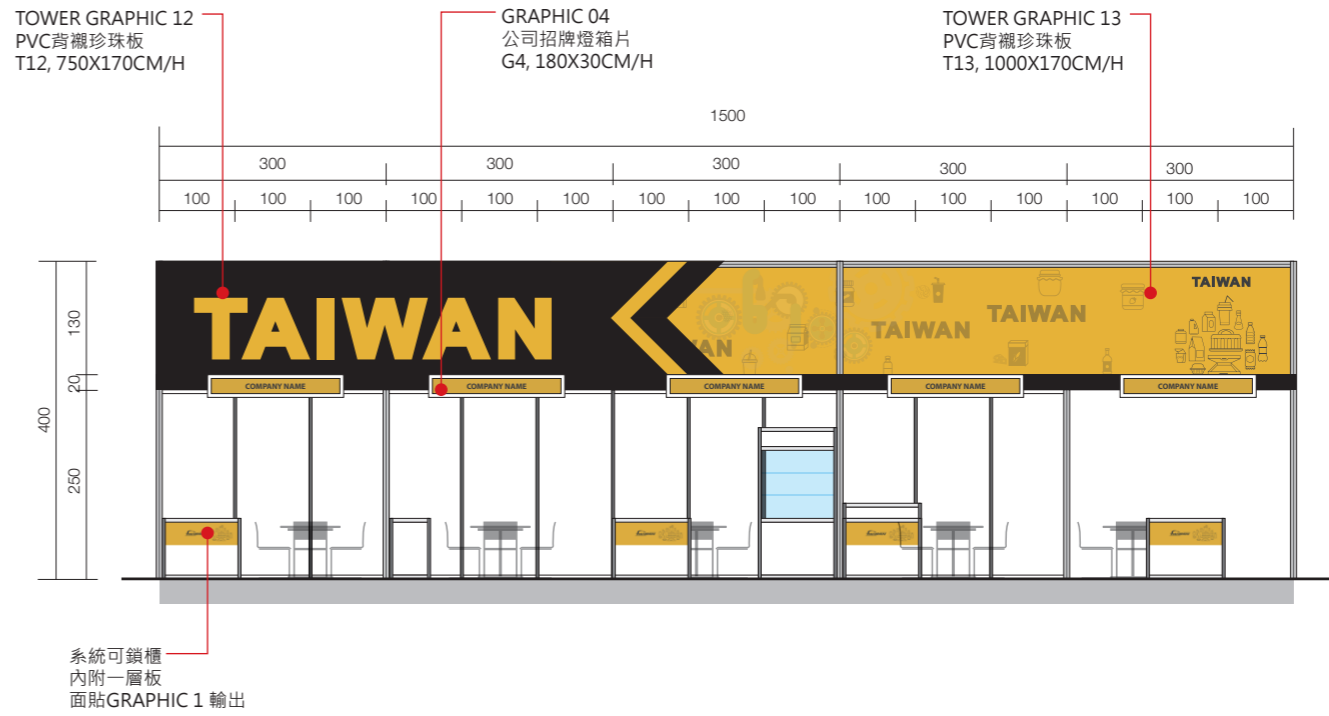

【AREA A】

【AREA B】

SYMBLE	DESCRIPTION
	8CM MAXIMA柱, 0~420 CM
	8CM MAXIMA柱, 0~250 CM
	系統隔間板, 100X250 CM/H
	系統可鎖櫃, 100X50X80 CM/H
	公司招牌間格板, 100X8X250 CM/H MAXIMA LIGHT SYSTEM 8CM
	TAITRA 服務台, 210X110X105 CM/H SEE DETAIL-1
	洽談桌椅組
	吧台椅
	可鎖門
	斜層板, 100X30CM
	冷熱飲水機
	無線網路設備
	展出機器

SYMBLE	DESCRIPTION
■	8CM MAXIMA柱, 0~420 CM
■	8CM MAXIMA柱, 0~250 CM
—	系統隔間板, 100X250 CM/H
▶	20W LED投射燈
⬇	150W HQI投射燈
⊕	20W LED嵌燈
—	公司招牌
T	TOWER輸出

【AREA C】

【AREA D】

SYMBLE	DESCRIPTION
■	8CM MAXIMA柱, 0~420 CM
■	8CM MAXIMA柱, 0~250 CM
—	系統隔間板, 100X250 CM/H
▶	20W LED投射燈
■	150W HQI投射燈
⊕	20W LED嵌燈
—	公司招牌
T	TOWER輸出

3 SECTION
10 1/100CM

4 SECTION
10 1/100CM

AREA C 600x1500cm

1 ELEVATION
11 1/100CM

2 ELEVATION
11 1/100CM

3 ELEVATION
11 1/100CM

4 ELEVATION
11 1/100CM

AREA D 600x1200cm

1 SECTION
1/120
1/100CM

2 SECTION
1/120
1/100CM

3 SECTION
1/120
1/100CM

4 SECTION
1/120
1/100CM

DETAIL

貿協攤位細部圖

@80,120CM

TOWER GRAPHIC 02
PVC背襯珍珠板
T2, 450X170CM/H