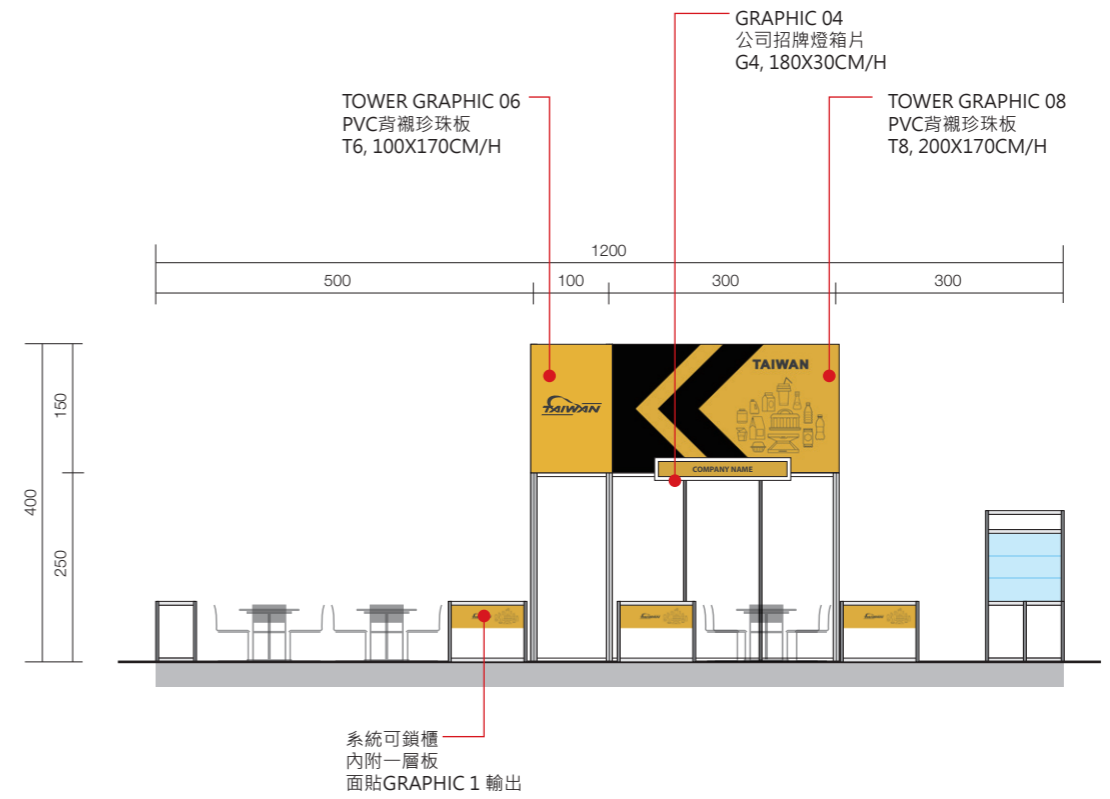

SYMBLE	DESCRIPTION
■	8CM MAXIMA柱, 0~420 CM
■	8CM MAXIMA柱, 0~250 CM
—	系統隔間板, 100X250 CM/H
▶	20W LED投射燈
⬇	150W HQI投射燈
⊕	20W LED嵌燈
—	公司招牌
T	TOWER輸出

【AREA C】

【AREA D】

SYMBLE	DESCRIPTION
■	8CM MAXIMA柱, 0~420 CM
■	8CM MAXIMA柱, 0~250 CM
—	系統隔間板, 100X250 CM/H
▶	20W LED投射燈
■	150W HQI投射燈
⊕	20W LED嵌燈
—	公司招牌
T	TOWER輸出

3 SECTION
10 1/100CM

4 SECTION
10 1/100CM

AREA C 600x1500cm

1 ELEVATION
11 1/100CM

2 ELEVATION
11 1/100CM

3 ELEVATION
11 1/100CM

4 ELEVATION
11 1/100CM

AREA D 600x1200cm

1 SECTION
1/120
1/100CM

2 SECTION
1/120
1/100CM

3 SECTION
1/120
1/100CM

4 SECTION
1/120
1/100CM

DETAIL

貿協攤位細部圖

@80,120CM

TOWER GRAPHIC 02
PVC背襯珍珠板
T2, 450X170CM/H

GRAPHIC 05
PVC背襯珍珠板
G5, 300X130CM/H

TOWER GRAPHIC 01
PVC背膠固定於板上
T1, 300X170CM/H

GRAPHIC 04
公司招牌燈箱片
G4, 180X30CM/H

GRAPHIC 06
PVC背襯珍珠板
G6, 300X150CM/H

DETAIL

高玻櫃

DETAIL3

公司招牌間隔板