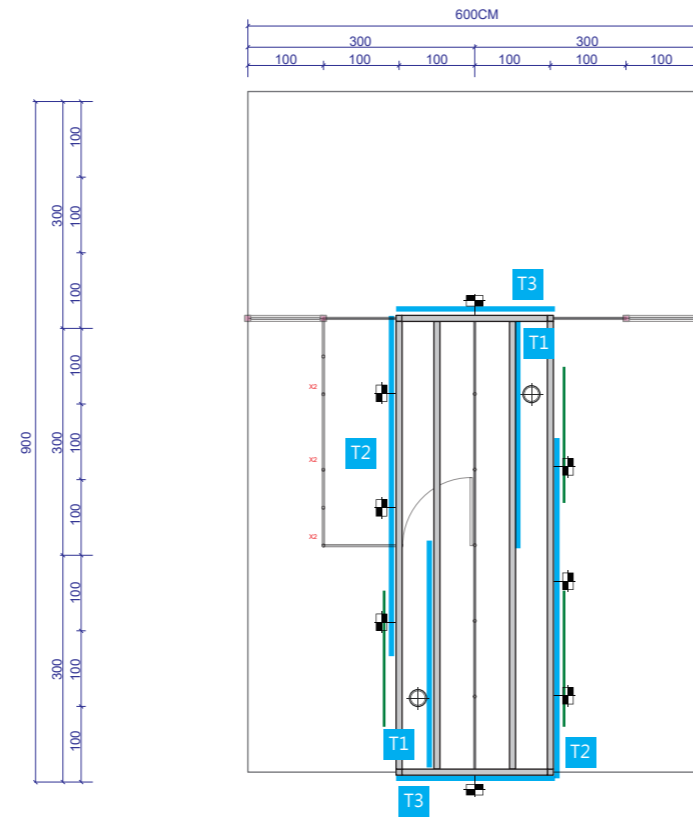

【AREA A】

【AREA B】

SYMBLE	DESCRIPTION
	8CM MAXIMA柱, 0~420 CM
	8CM MAXIMA柱, 0~250 CM
	系統隔間板, 100X250 CM/H
	系統可鎖櫃, 100X50X80 CM/H
	公司招牌間格板, 100X8X250 CM/H MAXIMA LIGHT SYSTEM 8CM
	TAITRA 服務台, 210X110X105 CM/H SEE DETAIL-1
	洽談桌椅組
	吧台椅
	可鎖門
	斜層板, 100X30CM
	冷熱飲水機
	無線網路設備
	展出機器

【AREA A】

【AREA B】

SYMBLE	DESCRIPTION
■	8CM MAXIMA柱, 0~420 CM
■	8CM MAXIMA柱, 0~250 CM
—	系統隔間板, 100X250 CM/H
▶	20W LED投射燈
⊙	220V, 5A插座
⊠	機器用電位置
Ⓐ	壓縮空氣位置
✂	MAXIMA LIGHT 8CM 結構燈柱 含2盞40W LED投射燈

【AREA A】

【AREA B】

SYMBLE	DESCRIPTION
■	8CM MAXIMA柱, 0~420 CM
■	8CM MAXIMA柱, 0~250 CM
—	系統隔間板, 100X250 CM/H
▶	20W LED投射燈
⬇	150W HQI投射燈
⊕	20W LED嵌燈
—	公司招牌
T	TOWER輸出

【AREA C】

【AREA D】

SYMBLE	DESCRIPTION
■	8CM MAXIMA柱, 0~420 CM
■	8CM MAXIMA柱, 0~250 CM
—	系統隔間板, 100X250 CM/H
▶	20W LED投射燈
■	150W HQI投射燈
⊕	20W LED嵌燈
—	公司招牌
T	TOWER輸出

AREA A 600x600cm

1 ELEVATION
9 1/100CM

2 ELEVATION
9 1/100CM

3 ELEVATION
9 1/100CM

4 ELEVATION
9 1/100CM

AREA B 600x1500cm

1 SECTION
10 1/100CM

2 SECTION
10 1/100CM