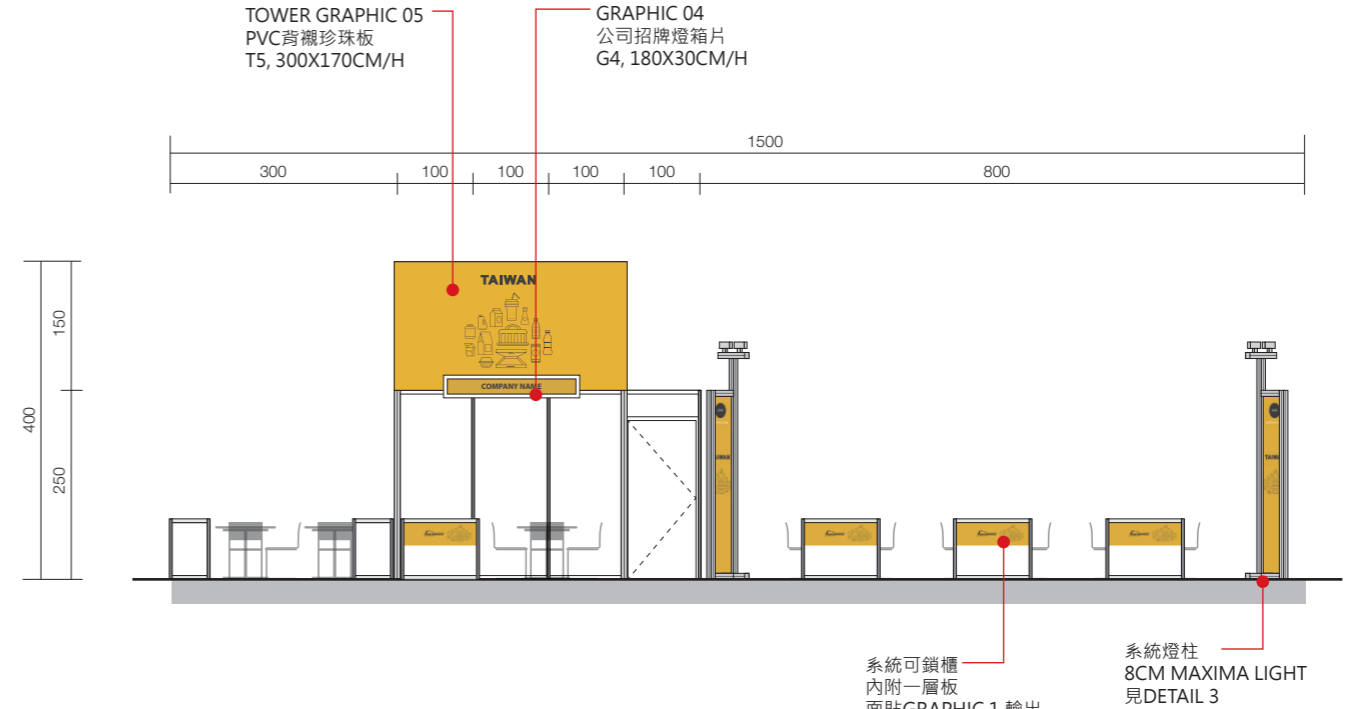

SYMBLE	DESCRIPTION
■	8CM MAXIMA柱, 0~420 CM
■	8CM MAXIMA柱, 0~250 CM
—	系統隔間板, 100X250 CM/H
▶	20W LED投射燈
⬇	150W HQI投射燈
⊕	20W LED嵌燈
—	公司招牌
T	TOWER輸出

【AREA C】

【AREA D】

SYMBLE	DESCRIPTION
■	8CM MAXIMA柱, 0~420 CM
■	8CM MAXIMA柱, 0~250 CM
—	系統隔間板, 100X250 CM/H
▶	20W LED投射燈
■	150W HQI投射燈
⊕	20W LED嵌燈
—	公司招牌
T	TOWER輸出

AREA A 600x600cm

1 ELEVATION
9 1/100CM

2 ELEVATION
9 1/100CM

3 ELEVATION
9 1/100CM

4 ELEVATION
9 1/100CM

AREA B 600x1500cm

1 SECTION
10 1/100CM

2 SECTION
10 1/100CM

3 SECTION
10 1/100CM

4 SECTION
10 1/100CM

AREA C 600x1500cm

1 ELEVATION
11 1/100CM

2 ELEVATION
11 1/100CM

3 ELEVATION
11 1/100CM

4 ELEVATION
11 1/100CM

AREA D 600x1200cm

1 SECTION
1/120
1/100CM

2 SECTION
1/120
1/100CM

3 SECTION
1/120
1/100CM

4 SECTION
1/120
1/100CM

DETAIL

貿協攤位細部圖

@80,120CM

TOWER GRAPHIC 02
PVC背襯珍珠板
T2, 450X170CM/H