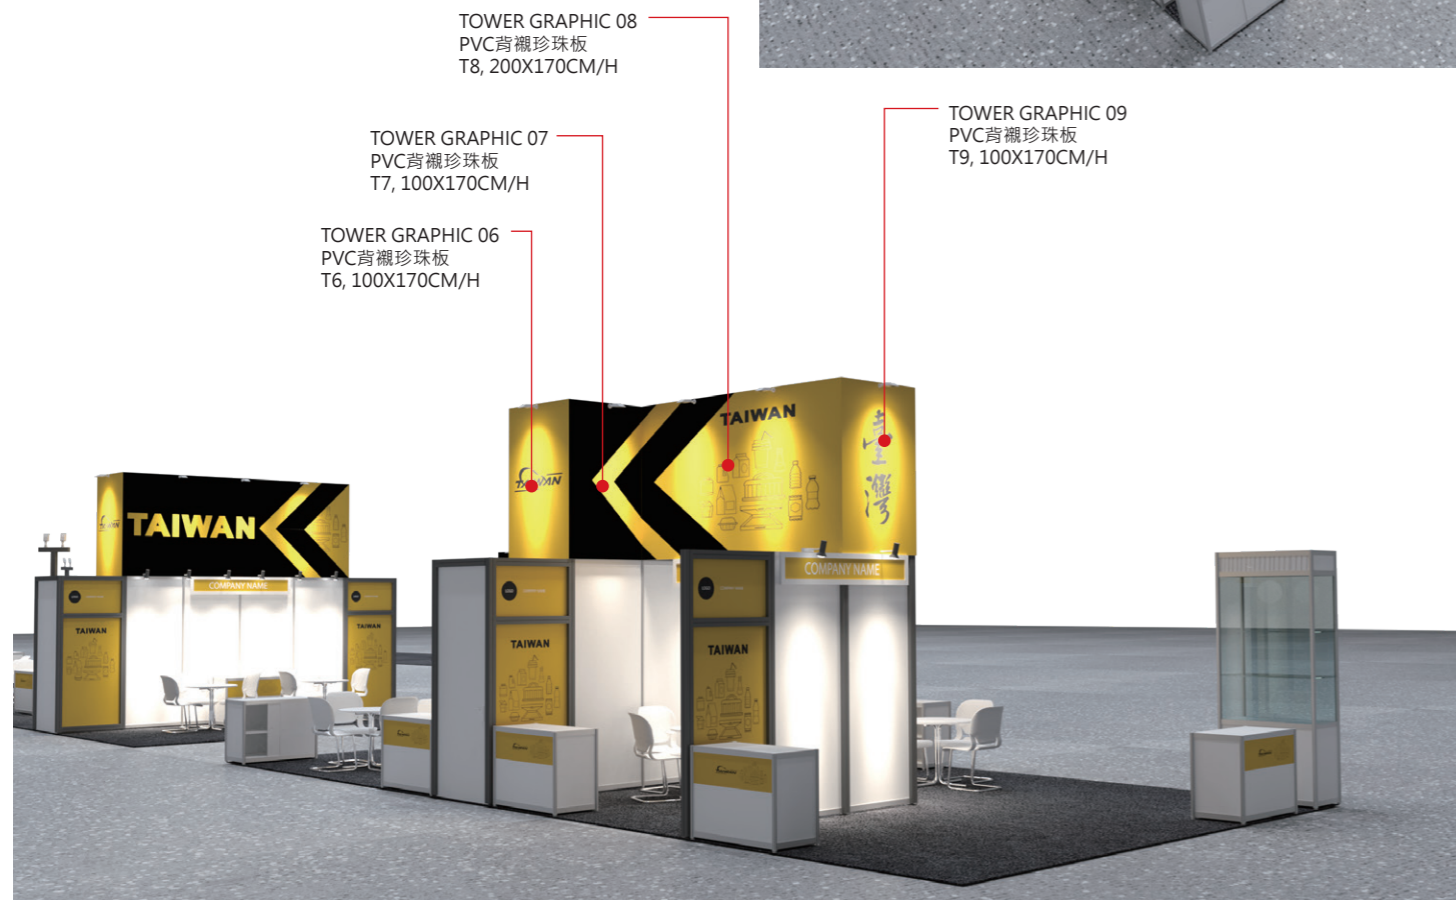

TOWER GRAPHIC 13
PVC背襯珍珠板
T13, 1000X170CM/H

TOWER GRAPHIC 03
PVC背襯珍珠板
T3, 200X170CM/H

TOWER GRAPHIC 12
PVC背襯珍珠板
T12, 750X170CM/H

TOWER GRAPHIC 13
PVC背襯珍珠板
T13, 1000X170CM/H

3D圖片僅供模擬參考

PROPAK Vietnam 2020

[AREA A]

【AREA A】

【AREA B】

SYMBLE	DESCRIPTION
	8CM MAXIMA柱, 0~420 CM
	8CM MAXIMA柱, 0~250 CM
	系統隔間板, 100X250 CM/H
	系統可鎖櫃, 100X50X80 CM/H
	公司招牌間格板, 100X8X250 CM/H MAXIMA LIGHT SYSTEM 8CM
	TAITRA 服務台, 210X110X105 CM/H SEE DETAIL-1
	洽談桌椅組
	吧台椅
	可鎖門
	斜層板, 100X30CM
	冷熱飲水機
	無線網路設備
	展出機器