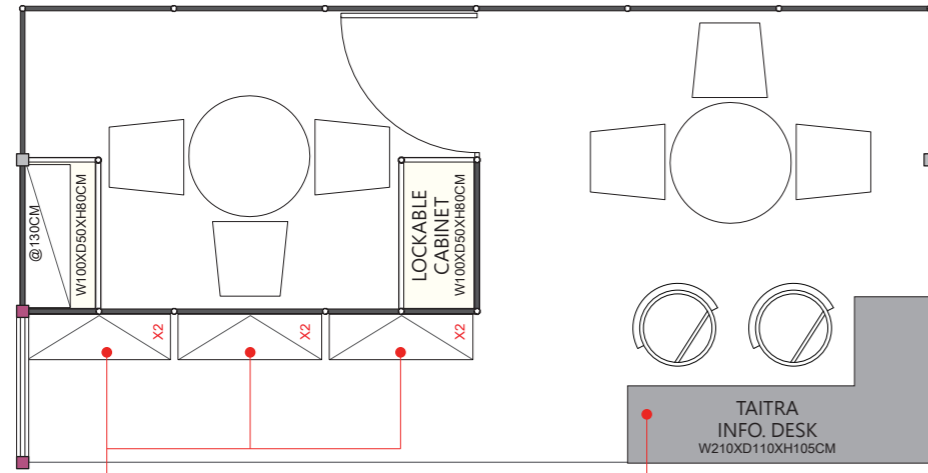

【AREA A】

【AREA B】

SYMBLE	DESCRIPTION
	8CM MAXIMA柱, 0~420 CM
	8CM MAXIMA柱, 0~250 CM
	系統隔間板, 100X250 CM/H
	系統可鎖櫃, 100X50X80 CM/H
	公司招牌間格板, 100X8X250 CM/H MAXIMA LIGHT SYSTEM 8CM
	TAITRA 服務台, 210X110X105 CM/H SEE DETAIL-1
	洽談桌椅組
	吧台椅
	可鎖門
	斜層板, 100X30CM
	冷熱飲水機
	無線網路設備
	展出機器

1 SECTION
1/120
1/100CM

2 SECTION
1/120
1/100CM

3 SECTION
1/120
1/100CM

4 SECTION
1/120
1/100CM

DETAIL

貿協攤位細部圖

@80,120CM

TOWER GRAPHIC 02
PVC背襯珍珠板
T2, 450X170CM/H

GRAPHIC 05
PVC背襯珍珠板
G5, 300X130CM/H

TOWER GRAPHIC 01
PVC背膠固定於板上
T1, 300X170CM/H

GRAPHIC 04
公司招牌燈箱片
G4, 180X30CM/H

GRAPHIC 06
PVC背襯珍珠板
G6, 300X150CM/H

DETAIL

高玻櫃

DETAIL3

公司招牌間隔板

DETAIL 2

貿協服務台

DETAIL 3 系統燈柱

TOWER GRAPHIC

- T1** TOWER GRAPHIC 1
PVC STICKER 貼於背板
T1, 300 X 150CM/H X 2
- T2** TOWER GRAPHIC 2
PVC STICKER 背襯珍珠板
T2, 450 X 130CM/H X 2
- T3** TOWER GRAPHIC 3
PVC STICKER 背襯珍珠板
T3, 200 X 150CM/H X 4
- T4** TOWER GRAPHIC 4
PVC STICKER 背襯珍珠板
T4, 400 X 130CM/H X 5
- T5** TOWER GRAPHIC 5
PVC STICKER 背襯珍珠板
T5, 300 X 150CM/H X 2
- T6** TOWER GRAPHIC 6
PVC STICKER 背襯珍珠板
T6, 100 X 150CM/H X 4
- T7** TOWER GRAPHIC 7
PVC STICKER 背襯珍珠板
T7, 100 X 150CM/H
- T8** TOWER GRAPHIC 8
PVC STICKER 背襯珍珠板
T8, 200 X 150CM/H
- T9** TOWER GRAPHIC 9
PVC STICKER 背襯珍珠板
T9, 100 X 150CM/H
- T10** TOWER GRAPHIC 10
PVC STICKER 背襯珍珠板
T10, 300 X 150CM/H
- T11** TOWER GRAPHIC 11
PVC STICKER 背襯珍珠板
T11, 200 X 150CM/H
- T12** TOWER GRAPHIC 12
PVC STICKER 背襯珍珠板
T12, 750 X 170CM/H X 2
- T13** TOWER GRAPHIC 13
PVC STICKER 貼於背板
T13, 1000 X 170CM/H X 2