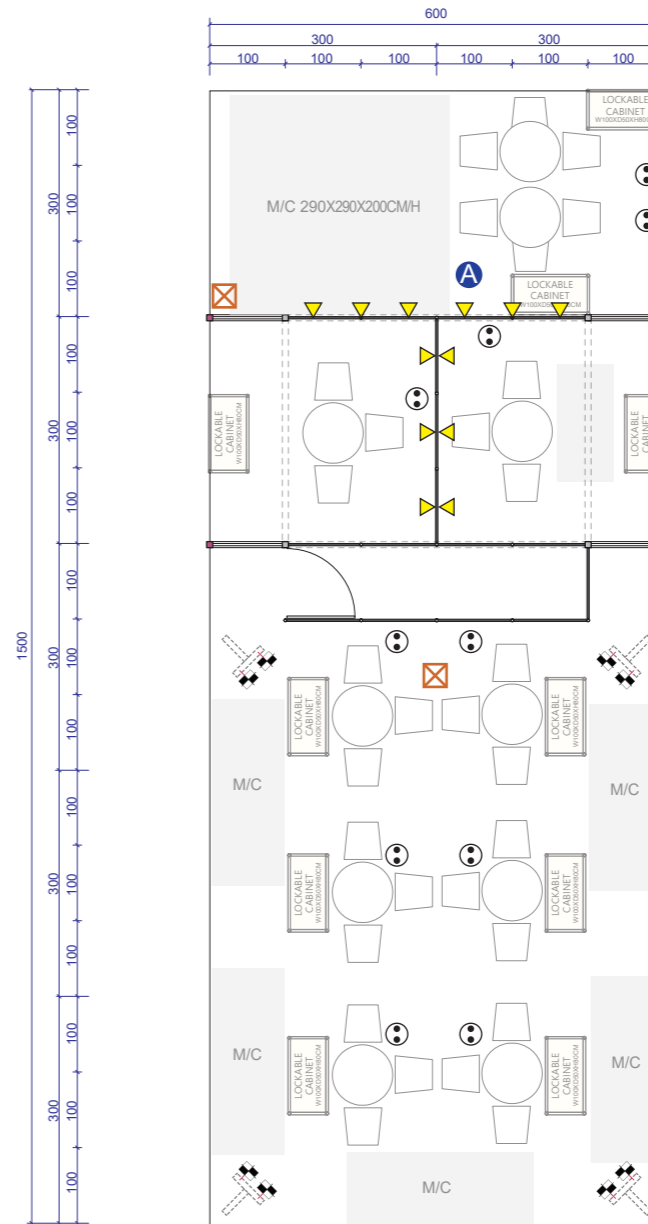

【AREA A】

【AREA B】

SYMBLE	DESCRIPTION
	8CM MAXIMA柱, 0~420 CM
	8CM MAXIMA柱, 0~250 CM
	系統隔間板, 100X250 CM/H
	系統可鎖櫃, 100X50X80 CM/H
	公司招牌間格板, 100X8X250 CM/H MAXIMA LIGHT SYSTEM 8CM
	TAITRA 服務台, 210X110X105 CM/H SEE DETAIL-1
	洽談桌椅組
	吧台椅
	可鎖門
	斜層板, 100X30CM
	冷熱飲水機
	無線網路設備
	展出機器

【AREA A】

【AREA B】

SYMBLE	DESCRIPTION
■	8CM MAXIMA柱, 0~420 CM
■	8CM MAXIMA柱, 0~250 CM
—	系統隔間板, 100X250 CM/H
▶	20W LED投射燈
⊙	220V, 5A插座
⊠	機器用電位置
Ⓐ	壓縮空氣位置
✂	MAXIMA LIGHT 8CM 結構燈柱 含2盞40W LED投射燈

【AREA A】

【AREA B】

SYMBLE	DESCRIPTION
■	8CM MAXIMA柱, 0~420 CM
■	8CM MAXIMA柱, 0~250 CM
—	系統隔間板, 100X250 CM/H
▶	20W LED投射燈
⬇	150W HQI投射燈
⊕	20W LED嵌燈
—	公司招牌
T	TOWER輸出

【AREA C】

【AREA D】

SYMBLE	DESCRIPTION
■	8CM MAXIMA柱, 0~420 CM
■	8CM MAXIMA柱, 0~250 CM
—	系統隔間板, 100X250 CM/H
▶	20W LED投射燈
■	150W HQI投射燈
⊕	20W LED嵌燈
—	公司招牌
T	TOWER輸出