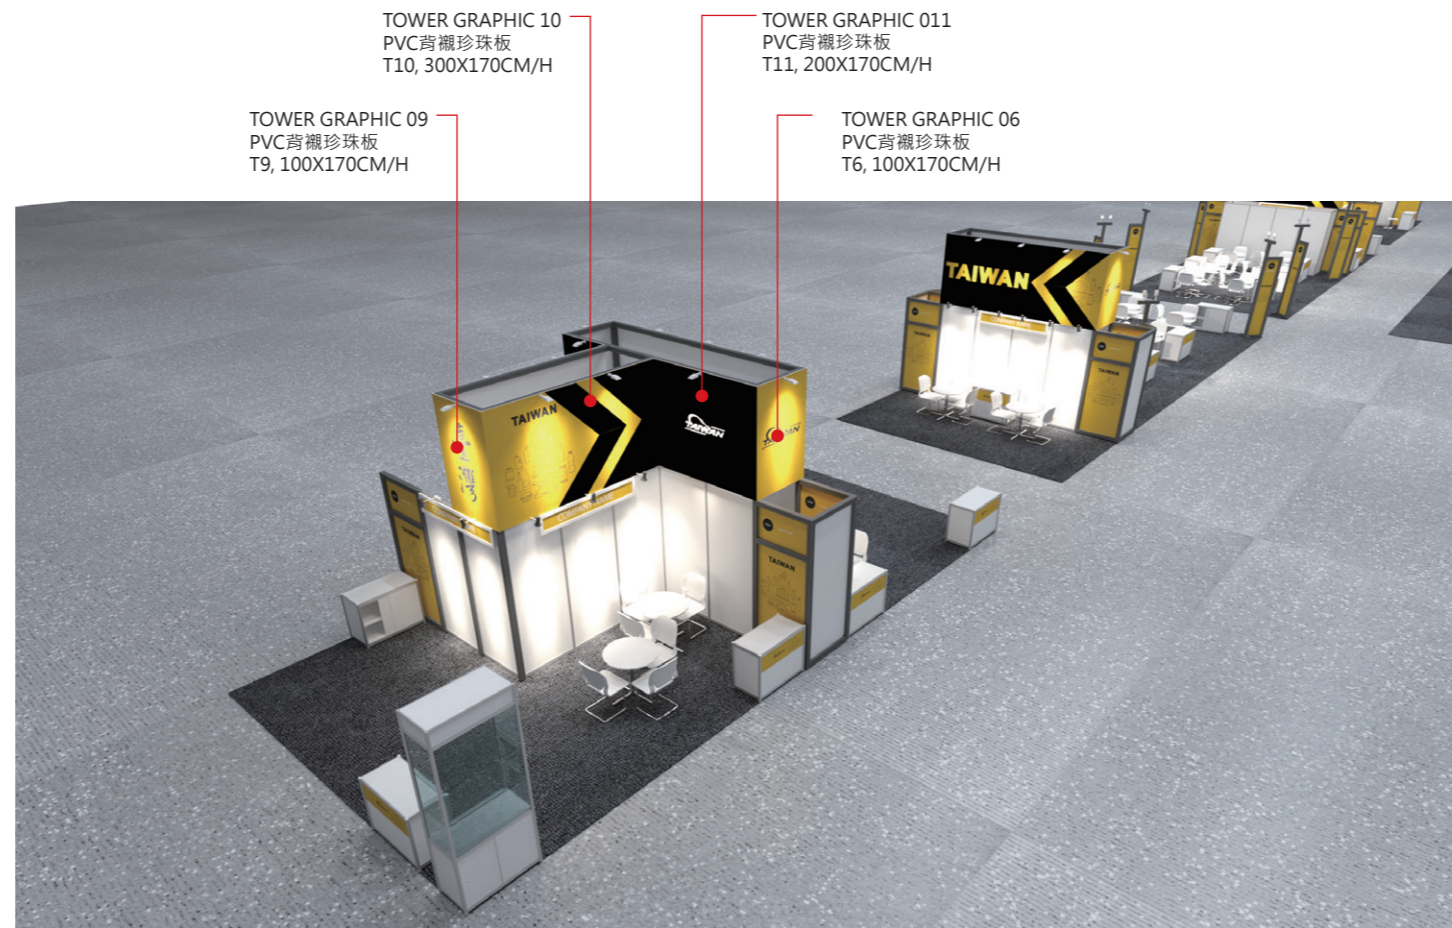

TOWER GRAPHIC 13
PVC背襯珍珠板
T13, 1000X170CM/H

TOWER GRAPHIC 03
PVC背襯珍珠板
T3, 200X170CM/H

TOWER GRAPHIC 12
PVC背襯珍珠板
T12, 750X170CM/H

TOWER GRAPHIC 13
PVC背襯珍珠板
T13, 1000X170CM/H

3D圖片僅供模擬參考

PROPAK Vietnam 2020

[AREA A]

【AREA A】

【AREA B】

SYMBLE	DESCRIPTION
	8CM MAXIMA柱, 0~420 CM
	8CM MAXIMA柱, 0~250 CM
	系統隔間板, 100X250 CM/H
	系統可鎖櫃, 100X50X80 CM/H
	公司招牌間格板, 100X8X250 CM/H MAXIMA LIGHT SYSTEM 8CM
	TAITRA 服務台, 210X110X105 CM/H SEE DETAIL-1
	洽談桌椅組
	吧台椅
	可鎖門
	斜層板, 100X30CM
	冷熱飲水機
	無線網路設備
	展出機器

【AREA A】

【AREA B】

SYMBLE	DESCRIPTION
■	8CM MAXIMA柱, 0~420 CM
■	8CM MAXIMA柱, 0~250 CM
—	系統隔間板, 100X250 CM/H
▶	20W LED投射燈
⊙	220V, 5A插座
⊠	機器用電位置
Ⓐ	壓縮空氣位置
✂	MAXIMA LIGHT 8CM 結構燈柱 含2盞40W LED投射燈

【AREA A】

【AREA B】