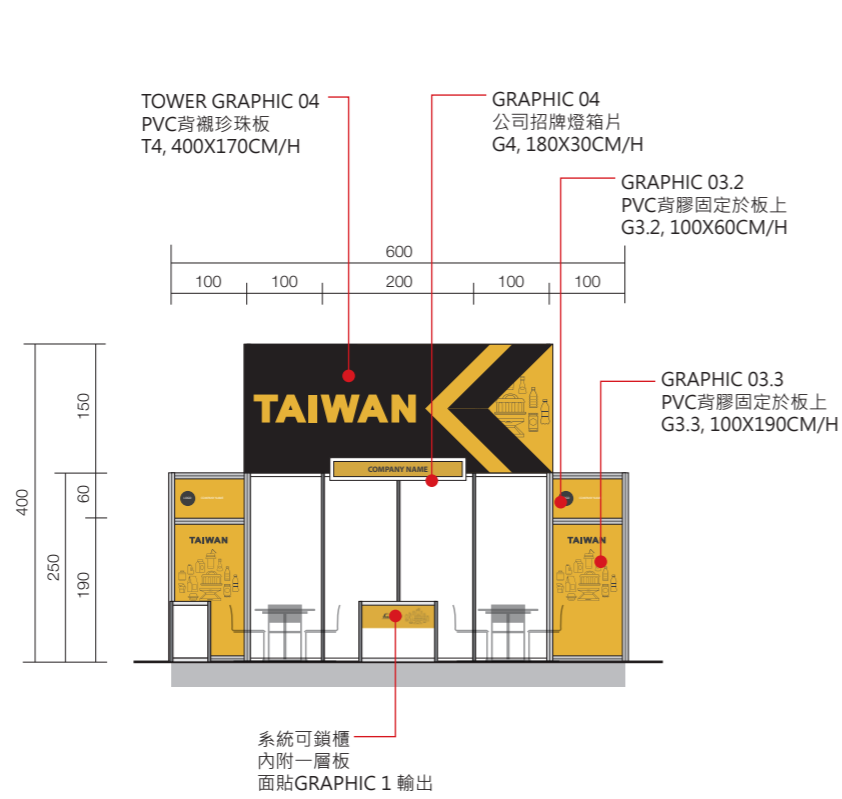

3 SECTION
10 1/100CM

4 SECTION
10 1/100CM

AREA C 600x1500cm

1 ELEVATION
11 1/100CM

2 ELEVATION
11 1/100CM

3 ELEVATION
11 1/100CM

4 ELEVATION
11 1/100CM

AREA D 600x1200cm

1 SECTION
1/120
1/100CM

2 SECTION
1/120
1/100CM

3 SECTION
1/120
1/100CM

4 SECTION
1/120
1/100CM

DETAIL

貿協攤位細部圖

@80,120CM

TOWER GRAPHIC 02
PVC背襯珍珠板
T2, 450X170CM/H

GRAPHIC 05
PVC背襯珍珠板
G5, 300X130CM/H

TOWER GRAPHIC 01
PVC背膠固定於板上
T1, 300X170CM/H

GRAPHIC 04
公司招牌燈箱片
G4, 180X30CM/H

GRAPHIC 06
PVC背襯珍珠板
G6, 300X150CM/H

DETAIL

高玻櫃

DETAIL3

公司招牌間隔板