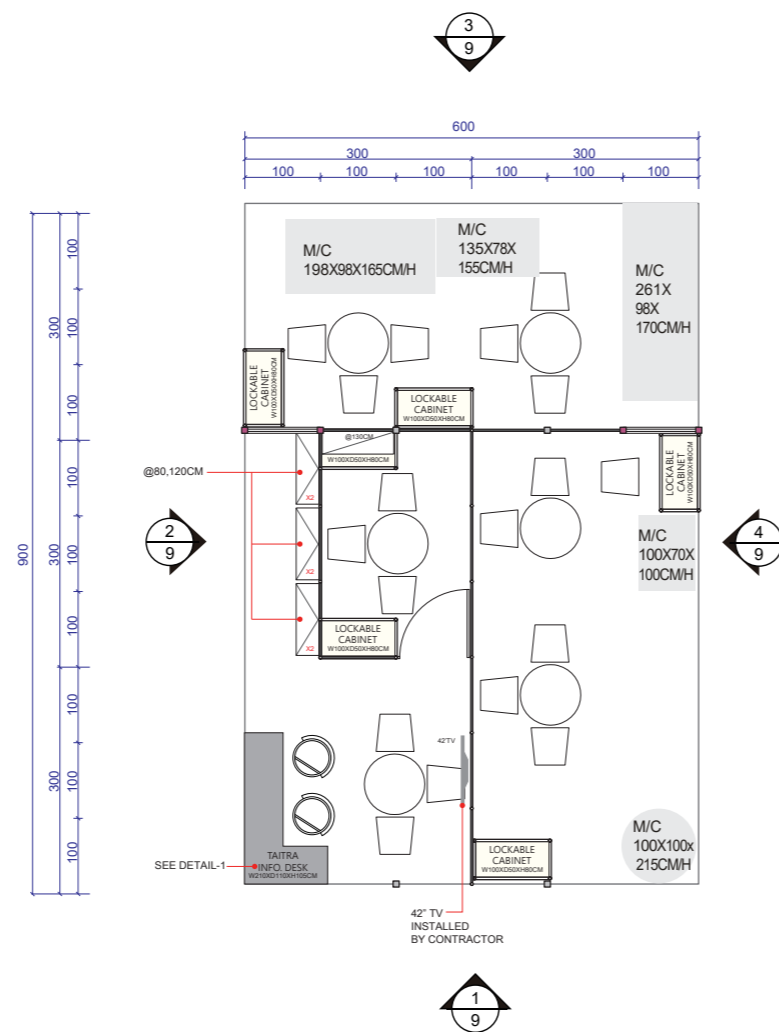

TOWER GRAPHIC 13
PVC背襯珍珠板
T13, 1000X170CM/H

TOWER GRAPHIC 03
PVC背襯珍珠板
T3, 200X170CM/H

TOWER GRAPHIC 12
PVC背襯珍珠板
T12, 750X170CM/H

TOWER GRAPHIC 13
PVC背襯珍珠板
T13, 1000X170CM/H

3D圖片僅供模擬參考

PROPAK Vietnam 2020

[AREA A]

【AREA A】

【AREA B】

SYMBLE	DESCRIPTION
	8CM MAXIMA柱, 0~420 CM
	8CM MAXIMA柱, 0~250 CM
	系統隔間板, 100X250 CM/H
	系統可鎖櫃, 100X50X80 CM/H
	公司招牌間格板, 100X8X250 CM/H MAXIMA LIGHT SYSTEM 8CM
	TAITRA 服務台, 210X110X105 CM/H SEE DETAIL-1
	洽談桌椅組
	吧台椅
	可鎖門
	斜層板, 100X30CM
	冷熱飲水機
	無線網路設備
	展出機器

【AREA A】

【AREA B】

SYMBLE	DESCRIPTION
■	8CM MAXIMA柱, 0~420 CM
■	8CM MAXIMA柱, 0~250 CM
—	系統隔間板, 100X250 CM/H
▶	20W LED投射燈
⊙	220V, 5A插座
⊠	機器用電位置
Ⓐ	壓縮空氣位置
✂	MAXIMA LIGHT 8CM 結構燈柱 含2盞40W LED投射燈

【AREA A】

【AREA B】

SYMBLE	DESCRIPTION
■	8CM MAXIMA柱, 0~420 CM
■	8CM MAXIMA柱, 0~250 CM
—	系統隔間板, 100X250 CM/H
▶	20W LED投射燈
⬇	150W HQI投射燈
⊕	20W LED嵌燈
—	公司招牌
T	TOWER輸出

【AREA C】

【AREA D】

SYMBLE	DESCRIPTION
■	8CM MAXIMA柱, 0~420 CM
■	8CM MAXIMA柱, 0~250 CM
—	系統隔間板, 100X250 CM/H
▶	20W LED投射燈
■	150W HQI投射燈
⊕	20W LED嵌燈
—	公司招牌
T	TOWER輸出