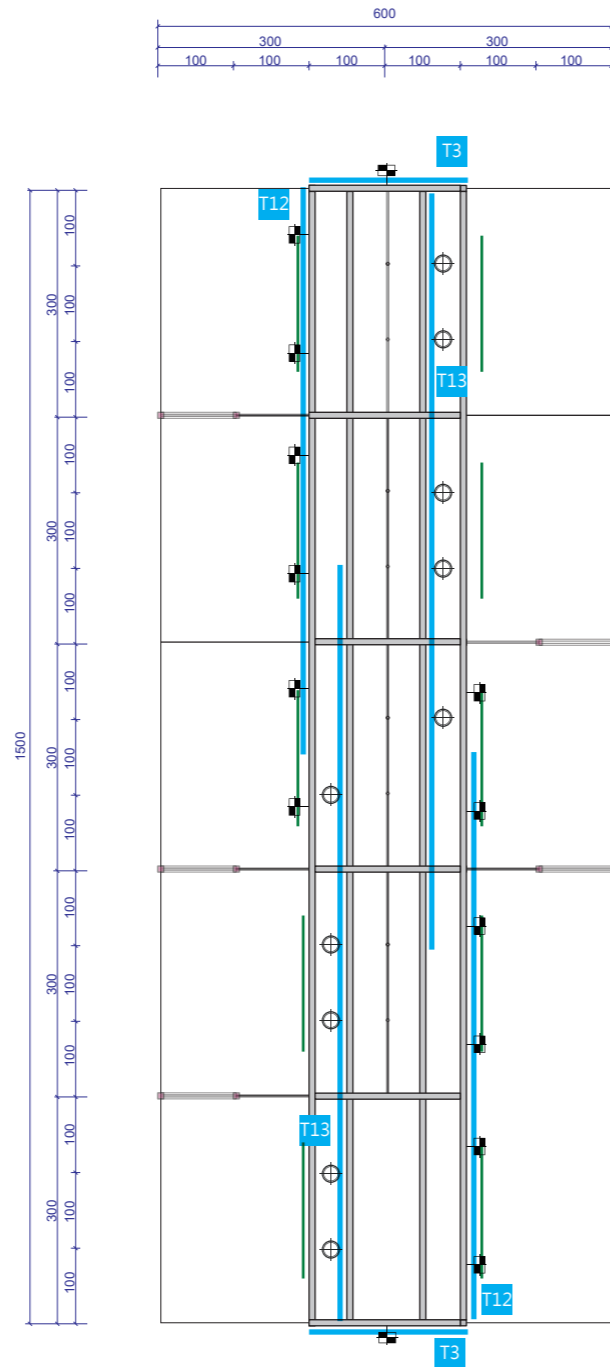

【AREA A】

【AREA B】

SYMBLE	DESCRIPTION
	8CM MAXIMA柱, 0~420 CM
	8CM MAXIMA柱, 0~250 CM
	系統隔間板, 100X250 CM/H
	系統可鎖櫃, 100X50X80 CM/H
	公司招牌間格板, 100X8X250 CM/H MAXIMA LIGHT SYSTEM 8CM
	TAITRA 服務台, 210X110X105 CM/H SEE DETAIL-1
	洽談桌椅組
	吧台椅
	可鎖門
	斜層板, 100X30CM
	冷熱飲水機
	無線網路設備
	展出機器

【AREA A】

【AREA B】

SYMBLE	DESCRIPTION
■	8CM MAXIMA柱, 0~420 CM
■	8CM MAXIMA柱, 0~250 CM
—	系統隔間板, 100X250 CM/H
▶	20W LED投射燈
⊙	220V, 5A插座
⊠	機器用電位置
Ⓐ	壓縮空氣位置
✂	MAXIMA LIGHT 8CM 結構燈柱 含2盞40W LED投射燈

【AREA A】

【AREA B】

SYMBLE	DESCRIPTION
■	8CM MAXIMA柱, 0~420 CM
■	8CM MAXIMA柱, 0~250 CM
—	系統隔間板, 100X250 CM/H
▶	20W LED投射燈
⬇	150W HQI投射燈
⊕	20W LED嵌燈
—	公司招牌
T	TOWER輸出

【AREA C】

【AREA D】

SYMBLE	DESCRIPTION
■	8CM MAXIMA柱, 0~420 CM
■	8CM MAXIMA柱, 0~250 CM
—	系統隔間板, 100X250 CM/H
▶	20W LED投射燈
■	150W HQI投射燈
⊕	20W LED嵌燈
—	公司招牌
T	TOWER輸出

AREA A 600x600cm

1 ELEVATION
9 1/100CM

2 ELEVATION
9 1/100CM

3 ELEVATION
9 1/100CM

4 ELEVATION
9 1/100CM

AREA B 600x1500cm

1 SECTION
10 1/100CM

2 SECTION
10 1/100CM