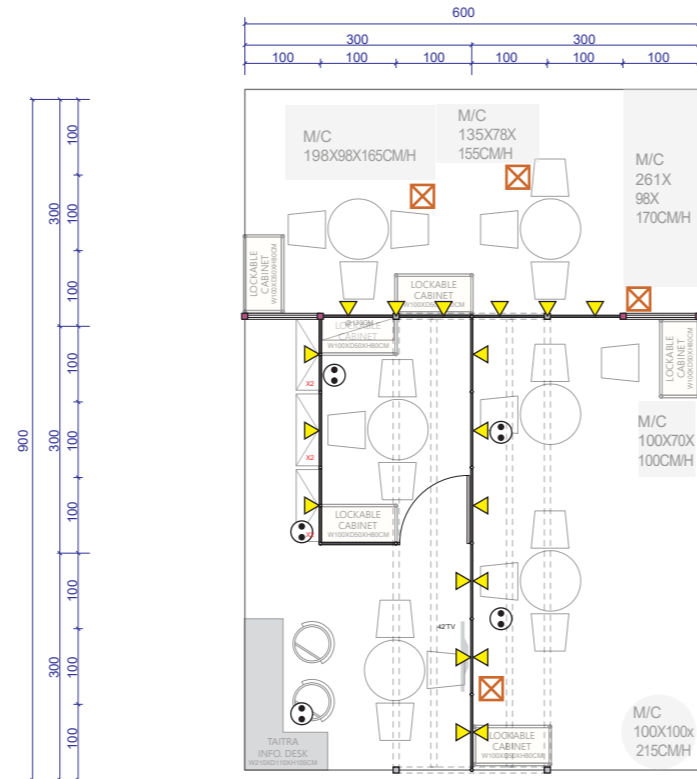

【AREA A】

【AREA B】

SYMBLE	DESCRIPTION
	8CM MAXIMA柱, 0~420 CM
	8CM MAXIMA柱, 0~250 CM
	系統隔間板, 100X250 CM/H
	系統可鎖櫃, 100X50X80 CM/H
	公司招牌間格板, 100X8X250 CM/H MAXIMA LIGHT SYSTEM 8CM
	TAITRA 服務台, 210X110X105 CM/H SEE DETAIL-1
	洽談桌椅組
	吧台椅
	可鎖門
	斜層板, 100X30CM
	冷熱飲水機
	無線網路設備
	展出機器

【AREA A】

【AREA B】

SYMBLE	DESCRIPTION
■	8CM MAXIMA柱, 0~420 CM
■	8CM MAXIMA柱, 0~250 CM
—	系統隔間板, 100X250 CM/H
▶	20W LED投射燈
⊙	220V, 5A插座
⊠	機器用電位置
Ⓐ	壓縮空氣位置
✂	MAXIMA LIGHT 8CM 結構燈柱 含2盞40W LED投射燈

【AREA A】

【AREA B】

SYMBLE	DESCRIPTION
■	8CM MAXIMA柱, 0~420 CM
■	8CM MAXIMA柱, 0~250 CM
—	系統隔間板, 100X250 CM/H
▶	20W LED投射燈
⬇	150W HQI投射燈
⊕	20W LED嵌燈
—	公司招牌
T	TOWER輸出

【AREA C】

【AREA D】

SYMBLE	DESCRIPTION
■	8CM MAXIMA柱, 0~420 CM
■	8CM MAXIMA柱, 0~250 CM
—	系統隔間板, 100X250 CM/H
▶	20W LED投射燈
■	150W HQI投射燈
⊕	20W LED嵌燈
—	公司招牌
T	TOWER輸出

AREA A 600x600cm

1 ELEVATION
9 1/100CM

2 ELEVATION
9 1/100CM

3 ELEVATION
9 1/100CM

4 ELEVATION
9 1/100CM

AREA B 600x1500cm

1 SECTION
10 1/100CM

2 SECTION
10 1/100CM