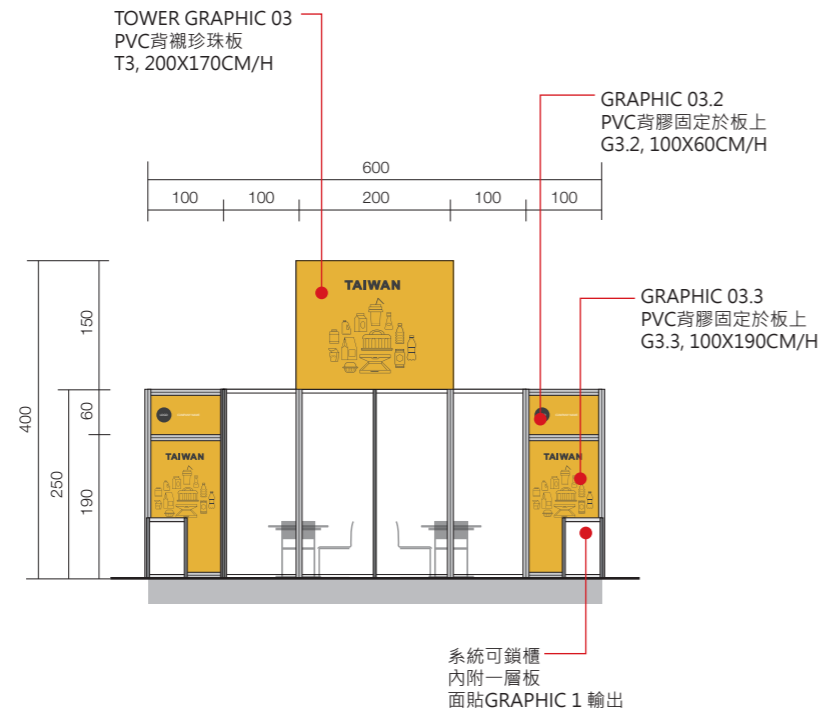

SYMBLE	DESCRIPTION
■	8CM MAXIMA柱, 0~420 CM
■	8CM MAXIMA柱, 0~250 CM
—	系統隔間板, 100X250 CM/H
▶	20W LED投射燈
⬇	150W HQI投射燈
⊕	20W LED嵌燈
—	公司招牌
T	TOWER輸出

【AREA C】

【AREA D】

SYMBLE	DESCRIPTION
■	8CM MAXIMA柱, 0~420 CM
■	8CM MAXIMA柱, 0~250 CM
—	系統隔間板, 100X250 CM/H
▶	20W LED投射燈
■	150W HQI投射燈
⊕	20W LED嵌燈
—	公司招牌
T	TOWER輸出

AREA A 600x600cm

1 ELEVATION
9 1/100CM

2 ELEVATION
9 1/100CM

3 ELEVATION
9 1/100CM

4 ELEVATION
9 1/100CM

AREA B 600x1500cm

1 SECTION
10 1/100CM

2 SECTION
10 1/100CM

3 SECTION
10 1/100CM

4 SECTION
10 1/100CM

AREA C 600x1500cm

1 ELEVATION
11 1/100CM

2 ELEVATION
11 1/100CM

3 ELEVATION
11 1/100CM

4 ELEVATION
11 1/100CM

AREA D 600x1200cm

1 SECTION
1/120
1/100CM

2 SECTION
1/120
1/100CM

3 SECTION
1/120
1/100CM

4 SECTION
1/120
1/100CM

DETAIL

貿協攤位細部圖

@80,120CM

TOWER GRAPHIC 02
PVC背襯珍珠板
T2, 450X170CM/H