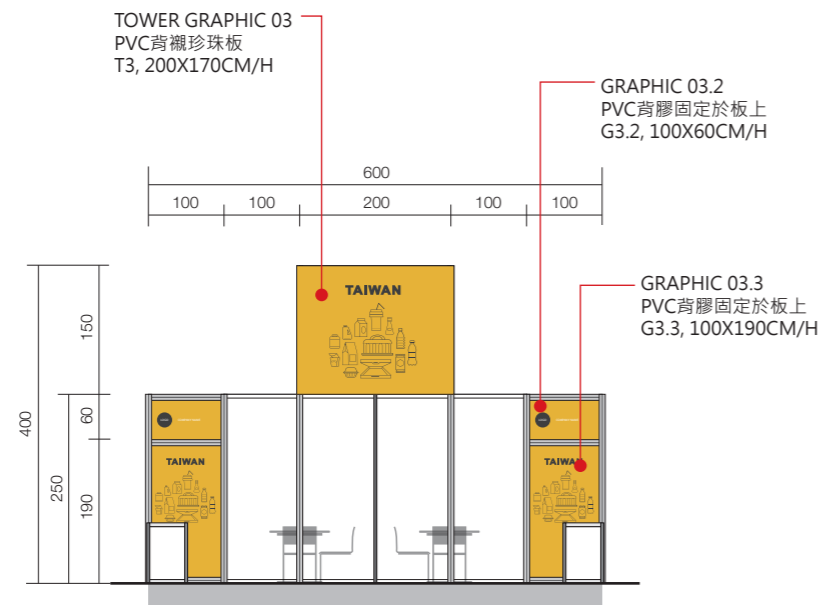

SYMBLE	DESCRIPTION
■	8CM MAXIMA柱, 0~420 CM
■	8CM MAXIMA柱, 0~250 CM
—	系統隔間板, 100X250 CM/H
▶	20W LED投射燈
⬇	150W HQI投射燈
⊕	20W LED嵌燈
—	公司招牌
T	TOWER輸出

【AREA C】

【AREA D】

SYMBLE	DESCRIPTION
■	8CM MAXIMA柱, 0~420 CM
■	8CM MAXIMA柱, 0~250 CM
—	系統隔間板, 100X250 CM/H
▶	20W LED投射燈
■	150W HQI投射燈
⊕	20W LED嵌燈
—	公司招牌
T	TOWER輸出

AREA A 600x600cm

1 ELEVATION
9 1/100CM

2 ELEVATION
9 1/100CM

3 ELEVATION
9 1/100CM

4 ELEVATION
9 1/100CM

AREA B 600x1500cm

1 SECTION
10 1/100CM

2 SECTION
10 1/100CM

3 SECTION
10 1/100CM

4 SECTION
10 1/100CM

AREA C 600x1500cm

1 ELEVATION
11 1/100CM

2 ELEVATION
11 1/100CM

3 ELEVATION
11 1/100CM

4 ELEVATION
11 1/100CM

AREA D 600x1200cm

1 SECTION
1/120
1/100CM

2 SECTION
1/120
1/100CM

3 SECTION
1/120
1/100CM

4 SECTION
1/120
1/100CM

DETAIL

貿協攤位細部圖

@80,120CM

TOWER GRAPHIC 02
PVC背襯珍珠板
T2, 450X170CM/H