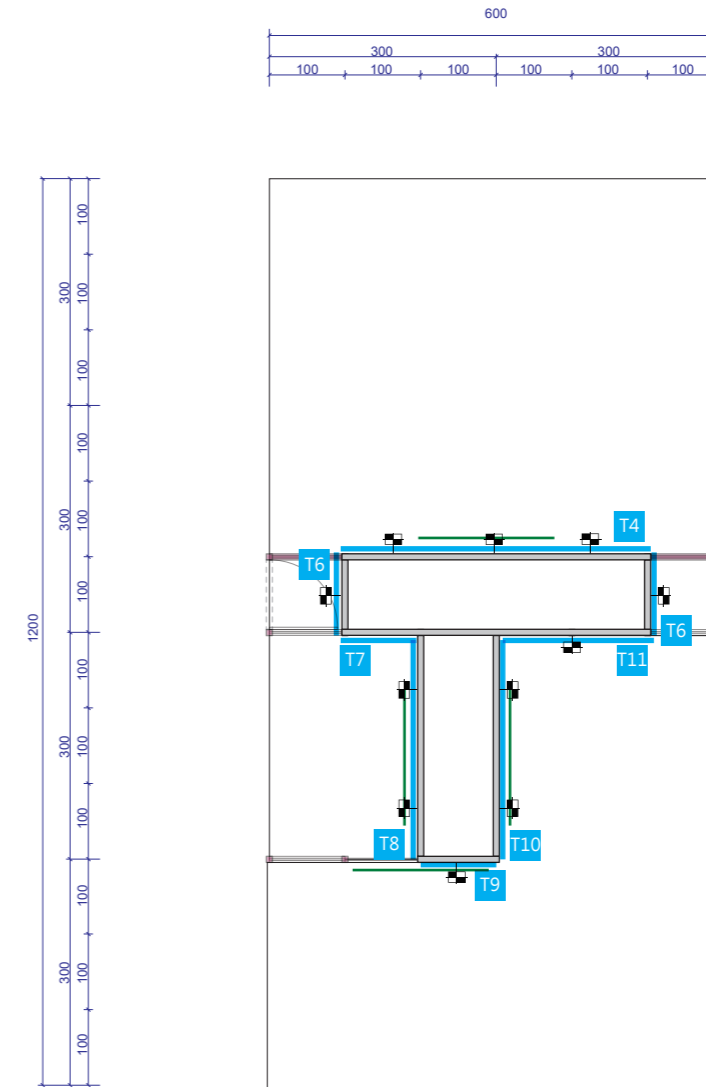

【AREA A】

【AREA B】

SYMBLE	DESCRIPTION
	8CM MAXIMA柱, 0~420 CM
	8CM MAXIMA柱, 0~250 CM
	系統隔間板, 100X250 CM/H
	系統可鎖櫃, 100X50X80 CM/H
	公司招牌間格板, 100X8X250 CM/H MAXIMA LIGHT SYSTEM 8CM
	TAITRA 服務台, 210X110X105 CM/H SEE DETAIL-1
	洽談桌椅組
	吧台椅
	可鎖門
	斜層板, 100X30CM
	冷熱飲水機
	無線網路設備
	展出機器

【AREA A】

【AREA B】

SYMBLE	DESCRIPTION
■	8CM MAXIMA柱, 0~420 CM
■	8CM MAXIMA柱, 0~250 CM
—	系統隔間板, 100X250 CM/H
▶	20W LED投射燈
⊙	220V, 5A插座
⊠	機器用電位置
Ⓐ	壓縮空氣位置
✂	MAXIMA LIGHT 8CM 結構燈柱 含2盞40W LED投射燈

【AREA A】

【AREA B】

SYMBLE	DESCRIPTION
■	8CM MAXIMA柱, 0~420 CM
■	8CM MAXIMA柱, 0~250 CM
—	系統隔間板, 100X250 CM/H
▶	20W LED投射燈
⬇	150W HQI投射燈
⊕	20W LED嵌燈
—	公司招牌
T	TOWER輸出

【AREA C】

【AREA D】

SYMBLE	DESCRIPTION
■	8CM MAXIMA柱, 0~420 CM
■	8CM MAXIMA柱, 0~250 CM
—	系統隔間板, 100X250 CM/H
▶	20W LED投射燈
■	150W HQI投射燈
⊕	20W LED嵌燈
—	公司招牌
T	TOWER輸出

AREA A 600x600cm

1 ELEVATION
9 1/100CM

2 ELEVATION
9 1/100CM

3 ELEVATION
9 1/100CM

4 ELEVATION
9 1/100CM

AREA B 600x1500cm

1 SECTION
10 1/100CM

2 SECTION
10 1/100CM