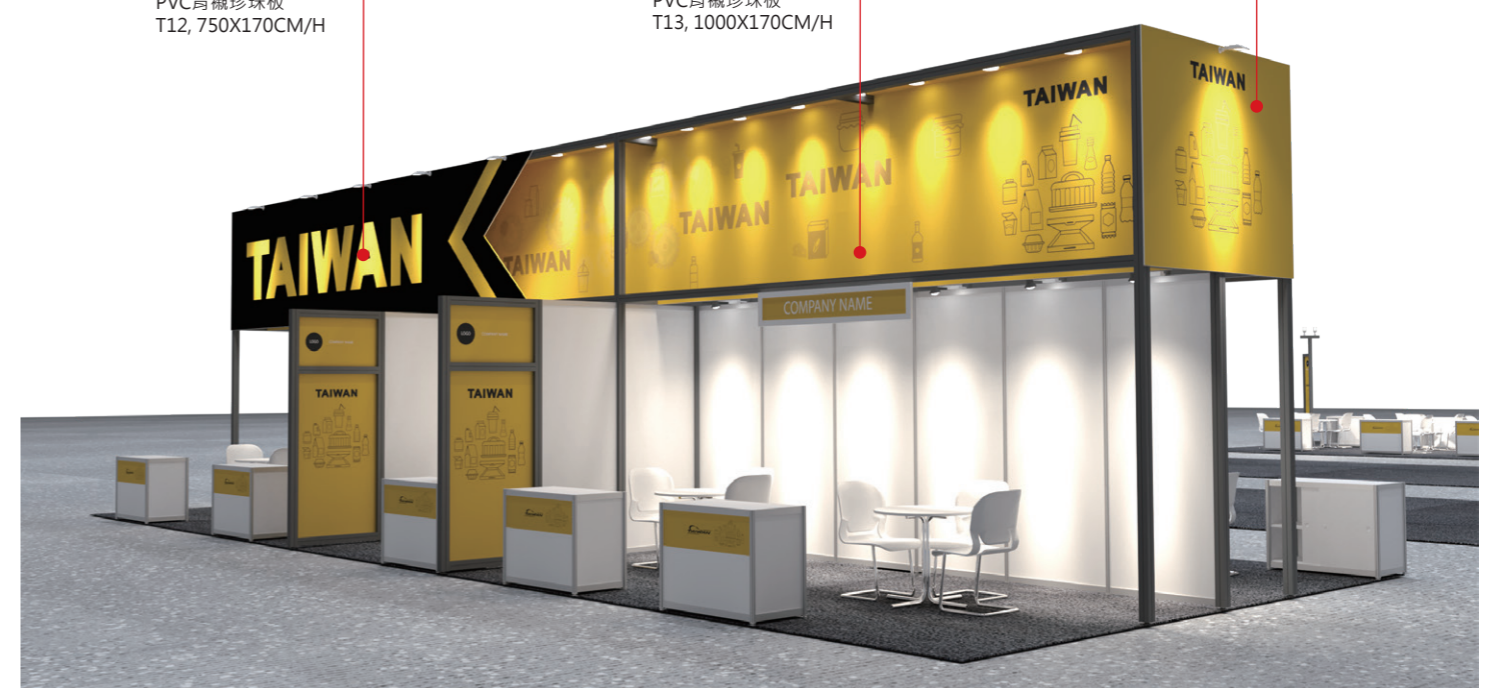

TOWER GRAPHIC 12
PVC背襯珍珠板
T12, 750X170CM/H

TOWER GRAPHIC 13
PVC背襯珍珠板
T13, 1000X170CM/H