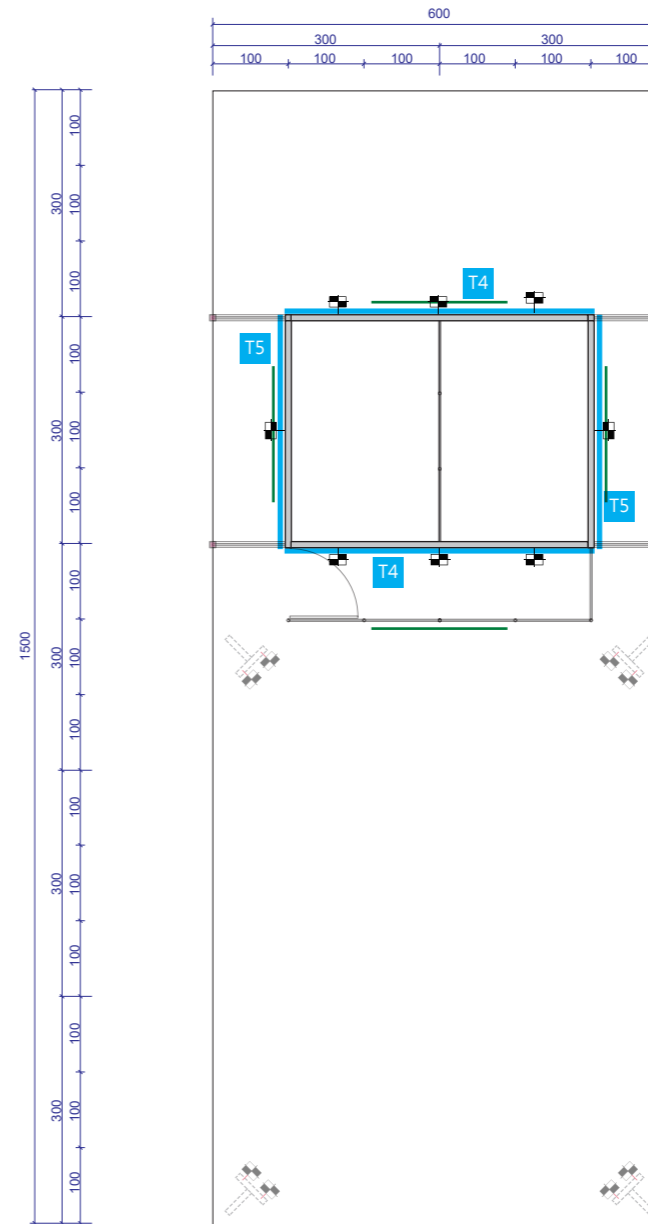

【AREA A】

【AREA B】

SYMBLE	DESCRIPTION
	8CM MAXIMA柱, 0~420 CM
	8CM MAXIMA柱, 0~250 CM
	系統隔間板, 100X250 CM/H
	系統可鎖櫃, 100X50X80 CM/H
	公司招牌間格板, 100X8X250 CM/H MAXIMA LIGHT SYSTEM 8CM
	TAITRA 服務台, 210X110X105 CM/H SEE DETAIL-1
	洽談桌椅組
	吧台椅
	可鎖門
	斜層板, 100X30CM
	冷熱飲水機
	無線網路設備
	展出機器

【AREA A】

【AREA B】

SYMBLE	DESCRIPTION
■	8CM MAXIMA柱, 0~420 CM
■	8CM MAXIMA柱, 0~250 CM
—	系統隔間板, 100X250 CM/H
▶	20W LED投射燈
⊙	220V, 5A插座
⊠	機器用電位置
Ⓐ	壓縮空氣位置
✂	MAXIMA LIGHT 8CM 結構燈柱 含2盞40W LED投射燈

【AREA A】

【AREA B】

SYMBLE	DESCRIPTION
■	8CM MAXIMA柱, 0~420 CM
■	8CM MAXIMA柱, 0~250 CM
—	系統隔間板, 100X250 CM/H
▶	20W LED投射燈
⬇	150W HQI投射燈
⊕	20W LED嵌燈
—	公司招牌
T	TOWER輸出

【AREA C】

【AREA D】

SYMBLE	DESCRIPTION
■	8CM MAXIMA柱, 0~420 CM
■	8CM MAXIMA柱, 0~250 CM
—	系統隔間板, 100X250 CM/H
▶	20W LED投射燈
■	150W HQI投射燈
⊕	20W LED嵌燈
—	公司招牌
T	TOWER輸出

AREA A 600x600cm

1 ELEVATION
9 1/100CM

2 ELEVATION
9 1/100CM

3 ELEVATION
9 1/100CM

4 ELEVATION
9 1/100CM

AREA B 600x1500cm

1 SECTION
10 1/100CM

2 SECTION
10 1/100CM