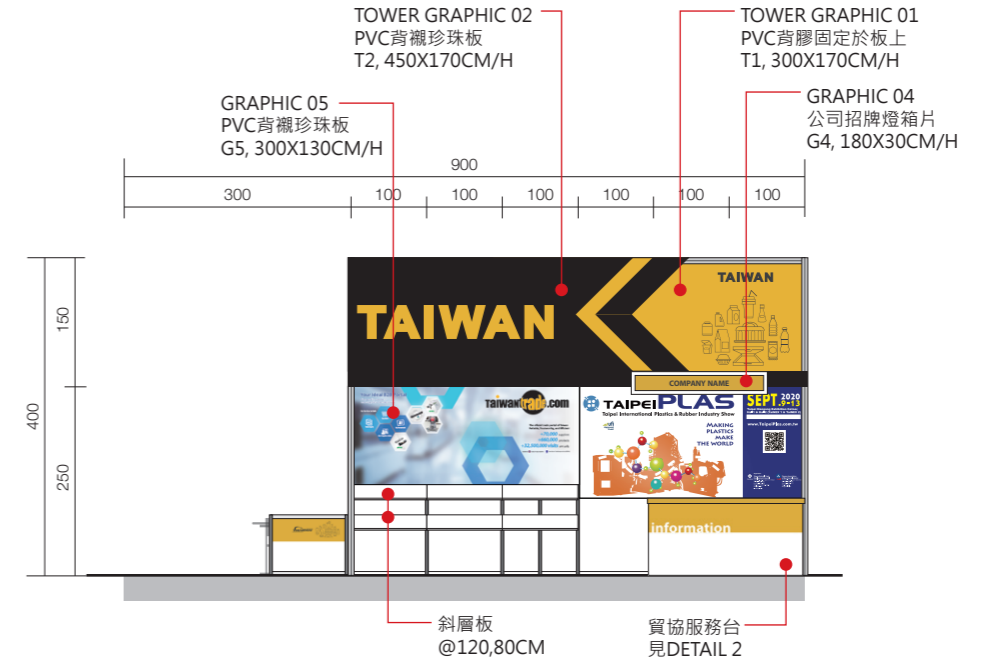

AREA A 600x600cm

3 ELEVATION
9 1/100CM