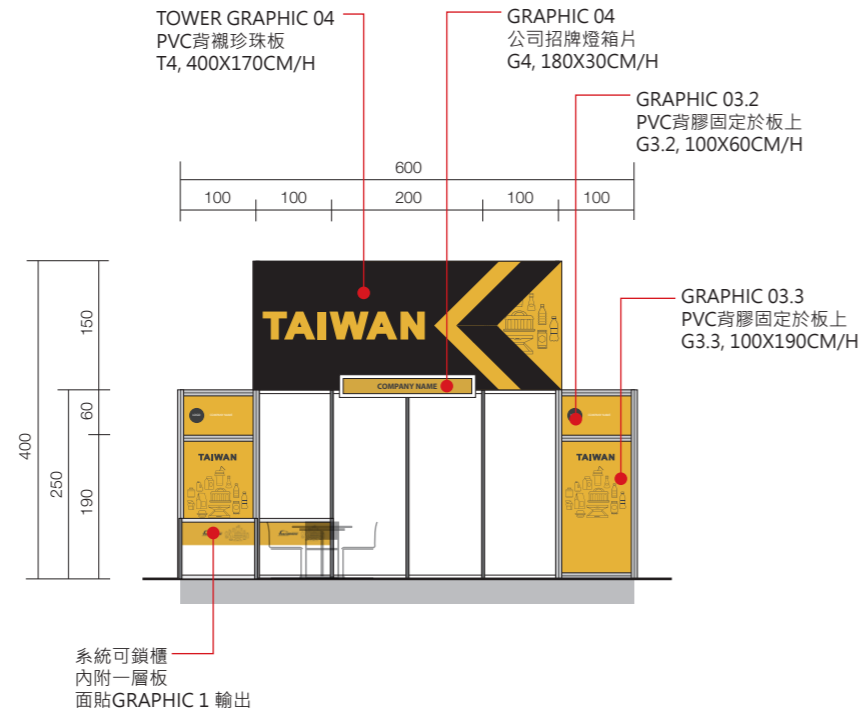

SYMBLE	DESCRIPTION
■	8CM MAXIMA柱, 0~420 CM
■	8CM MAXIMA柱, 0~250 CM
—	系統隔間板, 100X250 CM/H
▶	20W LED投射燈
⬇	150W HQI投射燈
⊕	20W LED嵌燈
—	公司招牌
T	TOWER輸出

【AREA C】

【AREA D】

SYMBLE	DESCRIPTION
■	8CM MAXIMA柱, 0~420 CM
■	8CM MAXIMA柱, 0~250 CM
—	系統隔間板, 100X250 CM/H
▶	20W LED投射燈
■	150W HQI投射燈
⊕	20W LED嵌燈
—	公司招牌
T	TOWER輸出

AREA A 600x600cm

1 ELEVATION
9 1/100CM

2 ELEVATION
9 1/100CM

3 ELEVATION
9 1/100CM

4 ELEVATION
9 1/100CM

AREA B 600x1500cm

1 SECTION
10 1/100CM

2 SECTION
10 1/100CM

1 SECTION
1/120
1/100CM

2 SECTION
1/120
1/100CM

3 SECTION
1/120
1/100CM

4 SECTION
1/120
1/100CM

DETAIL

貿協攤位細部圖

@80,120CM

TOWER GRAPHIC 02
PVC背襯珍珠板
T2, 450X170CM/H