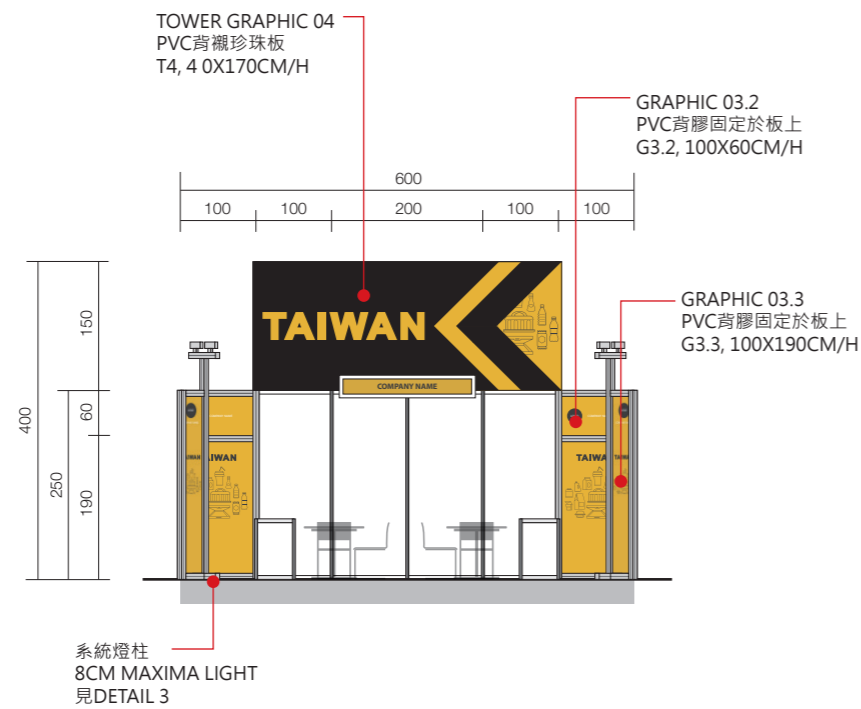

【AREA A】

【AREA B】

SYMBLE	DESCRIPTION
	8CM MAXIMA柱, 0~420 CM
	8CM MAXIMA柱, 0~250 CM
	系統隔間板, 100X250 CM/H
	系統可鎖櫃, 100X50X80 CM/H
	公司招牌間格板, 100X8X250 CM/H MAXIMA LIGHT SYSTEM 8CM
	TAITRA 服務台, 210X110X105 CM/H SEE DETAIL-1
	洽談桌椅組
	吧台椅
	可鎖門
	斜層板, 100X30CM
	冷熱飲水機
	無線網路設備
	展出機器

【AREA A】

【AREA B】

SYMBLE	DESCRIPTION
■	8CM MAXIMA柱, 0~420 CM
■	8CM MAXIMA柱, 0~250 CM
—	系統隔間板, 100X250 CM/H
▶	20W LED投射燈
⊙	220V, 5A插座
⊠	機器用電位置
Ⓐ	壓縮空氣位置
✂	MAXIMA LIGHT 8CM 結構燈柱 含2盞40W LED投射燈

【AREA A】

【AREA B】

SYMBLE	DESCRIPTION
■	8CM MAXIMA柱, 0~420 CM
■	8CM MAXIMA柱, 0~250 CM
—	系統隔間板, 100X250 CM/H
▶	20W LED投射燈
⬇	150W HQI投射燈
⊕	20W LED嵌燈
—	公司招牌
T	TOWER輸出

【AREA C】

【AREA D】

SYMBLE	DESCRIPTION
■	8CM MAXIMA柱, 0~420 CM
■	8CM MAXIMA柱, 0~250 CM
—	系統隔間板, 100X250 CM/H
▶	20W LED投射燈
■	150W HQI投射燈
⊕	20W LED嵌燈
—	公司招牌
T	TOWER輸出

AREA A 600x600cm

1 ELEVATION
9 1/100CM

2 ELEVATION
9 1/100CM

3 ELEVATION
9 1/100CM

4 ELEVATION
9 1/100CM

AREA B 600x1500cm

1 SECTION
10 1/100CM

2 SECTION
10 1/100CM