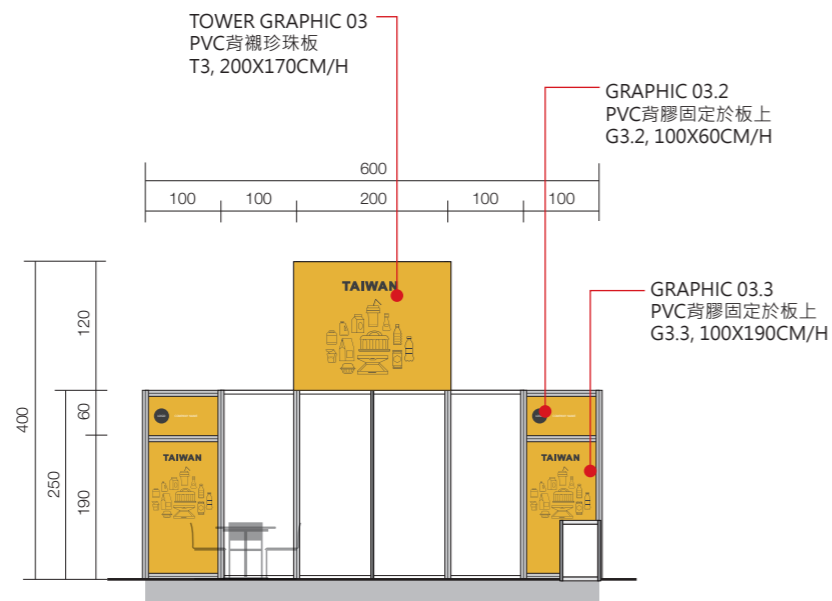

【AREA A】

【AREA B】

SYMBLE	DESCRIPTION
	8CM MAXIMA柱, 0~420 CM
	8CM MAXIMA柱, 0~250 CM
	系統隔間板, 100X250 CM/H
	系統可鎖櫃, 100X50X80 CM/H
	公司招牌間格板, 100X8X250 CM/H MAXIMA LIGHT SYSTEM 8CM
	TAITRA 服務台, 210X110X105 CM/H SEE DETAIL-1
	洽談桌椅組
	吧台椅
	可鎖門
	斜層板, 100X30CM
	冷熱飲水機
	無線網路設備
	展出機器

【AREA A】

【AREA B】

SYMBLE	DESCRIPTION
■	8CM MAXIMA柱, 0~420 CM
■	8CM MAXIMA柱, 0~250 CM
—	系統隔間板, 100X250 CM/H
▶	20W LED投射燈
⊙	220V, 5A插座
⊠	機器用電位置
Ⓐ	壓縮空氣位置
✂	MAXIMA LIGHT 8CM 結構燈柱 含2盞40W LED投射燈

【AREA A】

【AREA B】

SYMBLE	DESCRIPTION
■	8CM MAXIMA柱, 0~420 CM
■	8CM MAXIMA柱, 0~250 CM
—	系統隔間板, 100X250 CM/H
▶	20W LED投射燈
⬇	150W HQI投射燈
⊕	20W LED嵌燈
—	公司招牌
T	TOWER輸出

【AREA C】

【AREA D】

SYMBLE	DESCRIPTION
■	8CM MAXIMA柱, 0~420 CM
■	8CM MAXIMA柱, 0~250 CM
—	系統隔間板, 100X250 CM/H
▶	20W LED投射燈
■	150W HQI投射燈
⊕	20W LED嵌燈
—	公司招牌
T	TOWER輸出

AREA A 600x600cm

1 ELEVATION
9 1/100CM

2 ELEVATION
9 1/100CM

3 ELEVATION
9 1/100CM

4 ELEVATION
9 1/100CM

AREA B 600x1500cm

1 SECTION
10 1/100CM

2 SECTION
10 1/100CM