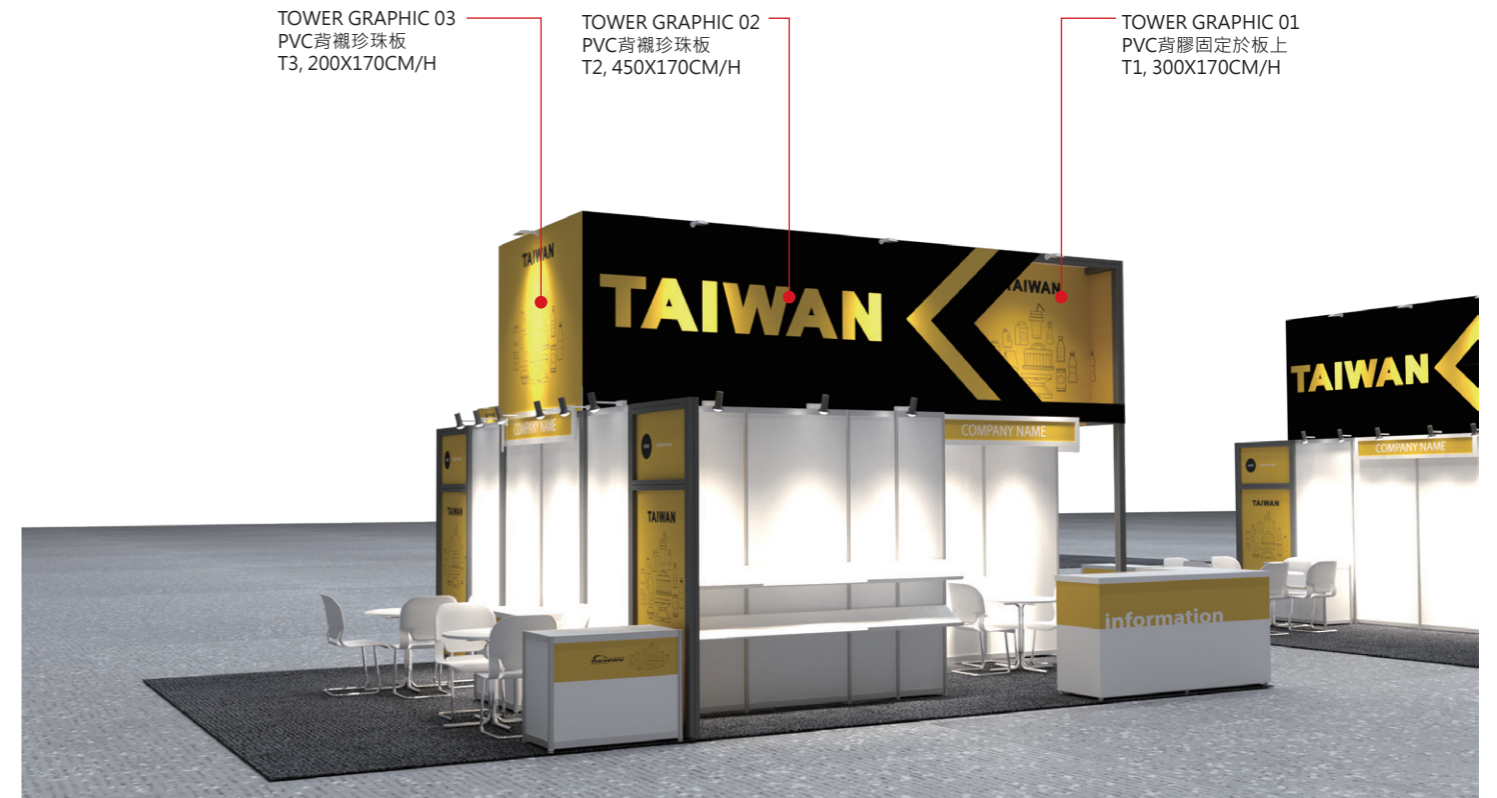

3D圖片僅供模擬參考

3D圖片僅供模擬參考

3D圖片僅供模擬參考

TOWER GRAPHIC 03
PVC背襯珍珠板
T3, 200X170CM/H

TOWER GRAPHIC 12
PVC背襯珍珠板
T12, 750X170CM/H

TOWER GRAPHIC 13
PVC背襯珍珠板
T13, 1000X170CM/H

TOWER GRAPHIC 03
PVC背襯珍珠板
T3, 200X170CM/H

TOWER GRAPHIC 12
PVC背襯珍珠板
T12, 750X170CM/H

【AREA A】

【AREA B】

SYMBLE	DESCRIPTION
	8CM MAXIMA柱, 0~420 CM
	8CM MAXIMA柱, 0~250 CM
	系統隔間板, 100X250 CM/H
	系統可鎖櫃, 100X50X80 CM/H
	公司招牌間格板, 100X8X250 CM/H MAXIMA LIGHT SYSTEM 8CM
	TAITRA 服務台, 210X110X105 CM/H SEE DETAIL-1
	洽談桌椅組
	吧台椅
	可鎖門
	斜層板, 100X30CM
	冷熱飲水機
	無線網路設備
	展出機器