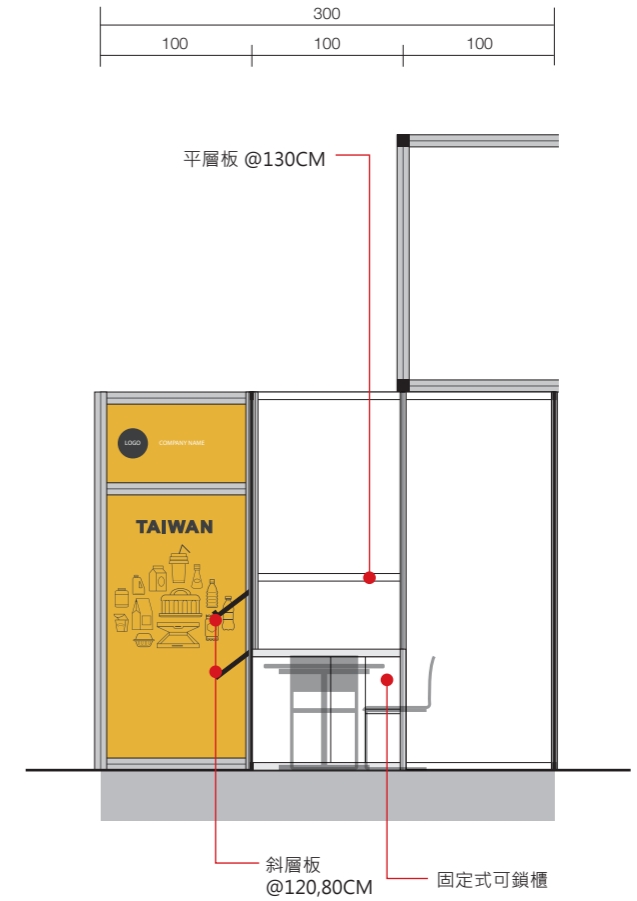

3 SECTION
10 1/100CM

4 SECTION
10 1/100CM

AREA C 600x1500cm

1 ELEVATION
11 1/100CM

2 ELEVATION
11 1/100CM

3 ELEVATION
11 1/100CM

4 ELEVATION
11 1/100CM

AREA D 600x1200cm

1 SECTION
1/120
1/100CM

2 SECTION
1/120
1/100CM

3 SECTION
1/120
1/100CM

4 SECTION
1/120
1/100CM

DETAIL

貿協攤位細部圖

@80,120CM

TOWER GRAPHIC 02
PVC背襯珍珠板
T2, 450X170CM/H

GRAPHIC 05
PVC背襯珍珠板
G5, 300X130CM/H

TOWER GRAPHIC 01
PVC背膠固定於板上
T1, 300X170CM/H

GRAPHIC 04
公司招牌燈箱片
G4, 180X30CM/H

GRAPHIC 06
PVC背襯珍珠板
G6, 300X150CM/H

DETAIL

高玻櫃

DETAIL3

公司招牌間隔板