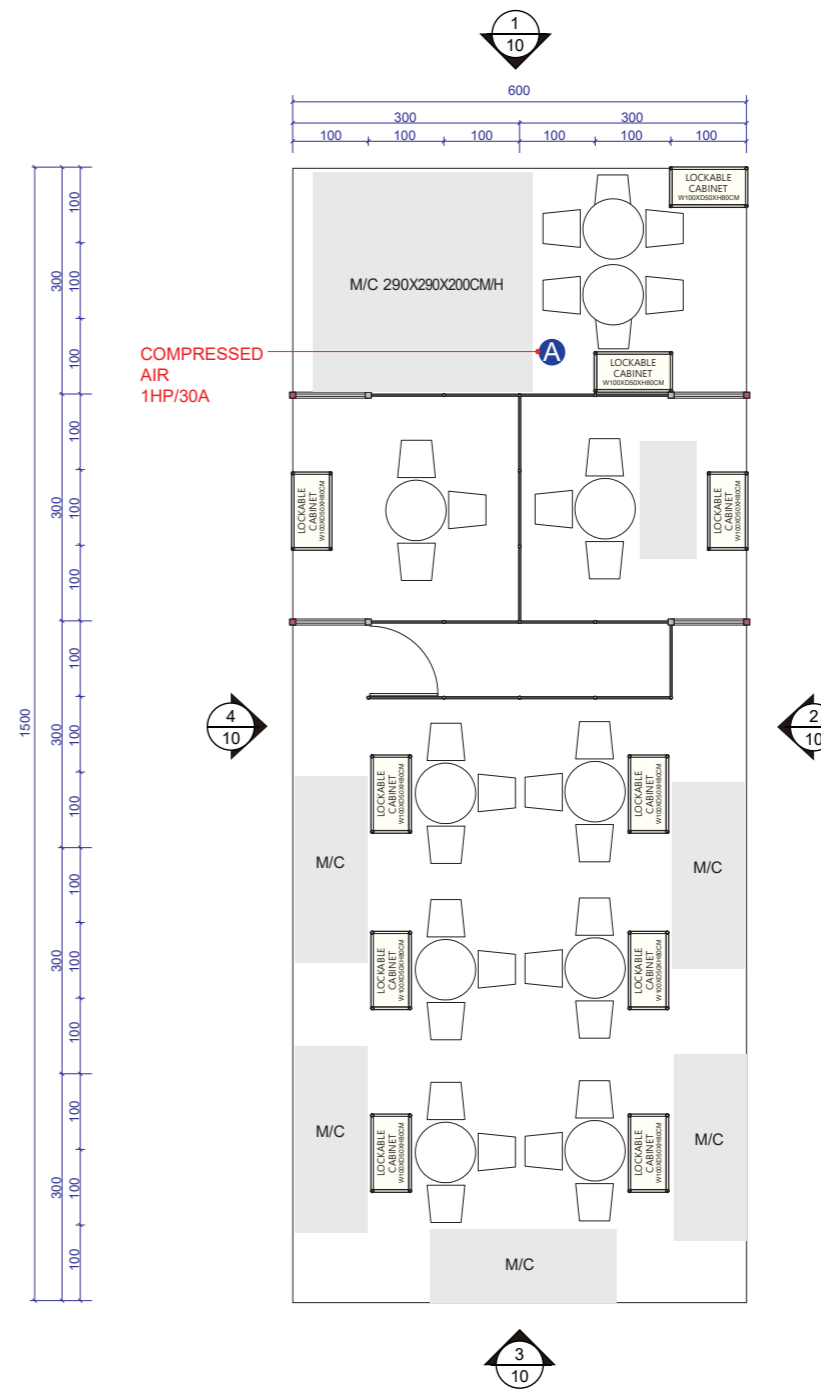

TOWER GRAPHIC 13
PVC背襯珍珠板
T13, 1000X170CM/H

TOWER GRAPHIC 03
PVC背襯珍珠板
T3, 200X170CM/H

TOWER GRAPHIC 12
PVC背襯珍珠板
T12, 750X170CM/H

TOWER GRAPHIC 13
PVC背襯珍珠板
T13, 1000X170CM/H

3D圖片僅供模擬參考

PROPAK Vietnam 2020

[AREA A]

【AREA A】

【AREA B】

SYMBLE	DESCRIPTION
	8CM MAXIMA柱, 0~420 CM
	8CM MAXIMA柱, 0~250 CM
	系統隔間板, 100X250 CM/H
	系統可鎖櫃, 100X50X80 CM/H
	公司招牌間格板, 100X8X250 CM/H MAXIMA LIGHT SYSTEM 8CM
	TAITRA 服務台, 210X110X105 CM/H SEE DETAIL-1
	洽談桌椅組
	吧台椅
	可鎖門
	斜層板, 100X30CM
	冷熱飲水機
	無線網路設備
	展出機器

【AREA A】

【AREA B】

SYMBLE	DESCRIPTION
■	8CM MAXIMA柱, 0~420 CM
■	8CM MAXIMA柱, 0~250 CM
—	系統隔間板, 100X250 CM/H
▶	20W LED投射燈
⊙	220V, 5A插座
⊠	機器用電位置
Ⓐ	壓縮空氣位置
✂	MAXIMA LIGHT 8CM 結構燈柱 含2盞40W LED投射燈

【AREA A】

【AREA B】

SYMBLE	DESCRIPTION
■	8CM MAXIMA柱, 0~420 CM
■	8CM MAXIMA柱, 0~250 CM
—	系統隔間板, 100X250 CM/H
▶	20W LED投射燈
⬇	150W HQI投射燈
⊕	20W LED嵌燈
—	公司招牌
T	TOWER輸出

【AREA C】

【AREA D】

SYMBLE	DESCRIPTION
■	8CM MAXIMA柱, 0~420 CM
■	8CM MAXIMA柱, 0~250 CM
—	系統隔間板, 100X250 CM/H
▶	20W LED投射燈
■	150W HQI投射燈
⊕	20W LED嵌燈
—	公司招牌
T	TOWER輸出